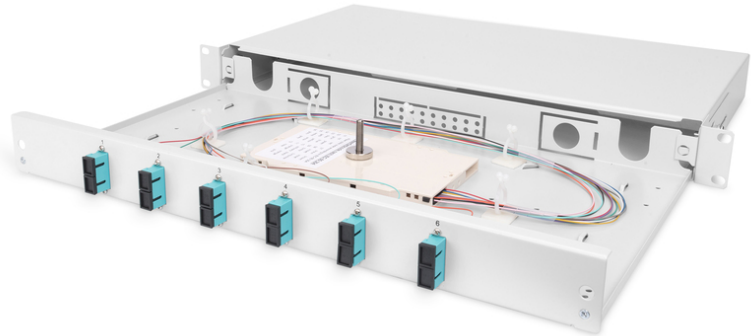

DIGITUS Boîtier d'épissure à fibre optique, équipé, SC, OM3

DN-96320/3
EAN 4016032278320

Boîte d'épissure pour fibres optiques, 1UH, équipée, 6x SC DX, OM3 y compris caisse d'épissure, pigtails colorés, raccords

Boîte d'épissure pour fibres optiques, 1UH, équipée, 6x SC DX, OM3, incl. cassette d'épissure, pigtails colorés, raccords

- Entièrement pré-assemblé, intégré dans des raccords flexibles fibrés et inséré dans une/des cassette(s) d'épissure, Porte-épissures pour le sertissage
- Raccords flexibles colorés
- Coupleurs avec fêrulle en céramique de zircon
- Coupleurs contenus dans un boîtier en plastique
- Boîtier de porteuse en tôle d'acier de 1,0 mm, verni

- 1 unité de hauteur (44,45 mm)
- Largeur : 483 mm (19 po)
- Profondeur : 240 mm
- Raccord à vis M20/M25, cassette, couvercle de cassette et résistance à la traction inclus.
- Amovible
- Assemblage: Boîte d'épissure
- Couleur: gris clair, RAL 7035
- Nombre de fibres: 12
- Type: coulissant
- Type de connecteur: SC / UPC / duplex
- Type de fibre optique: OM3