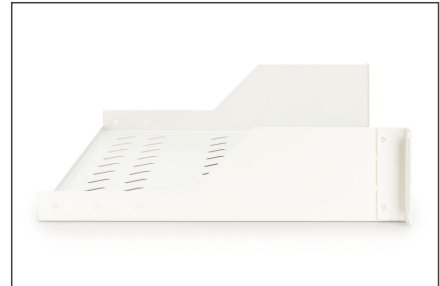

More images: