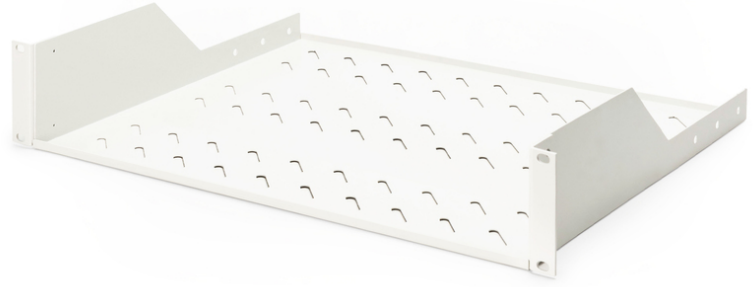

DIGITUS Ağ kabinleri için raflar

DN-97610

EAN 4016032275091

2U fixed shelf for racks from 450 mm depth 88x482x349 mm, up to 25 kg, grey (RAL 7035)

Sabit kurulum için raflar, 483 mm (19") ağ veya sunucu muhafazasının ön 483 mm (19") profil raylarına kolayca monte edilebilir. Yüksek yük kapasitesine sahip sağlam, delikli metal levha sayesinde, 483 mm (19") raylara monte edilemeyen bileşenler için ideal destek yüzeyidir.

- Sabit kurulum
- Sağlam, delikli metal levha
- montaj malzemesi dahil

- 2 noktalı montaj (ön 19" profil rayları)
- Birimler: 2
- Montaj tipi: Sabitlenmiş montaj
- Renk: açık gri, RAL 7035
- Yük kapasitesi: 25 kg
- İnce biçim katsayısı (IEC 60297): 482,6 mm (19 inç)
- Uygun kabin derinliği: \geq 450 mm

Package contents

- Montaj seti (vidalar, kafes somunlar, pullar)

Logistics						
	Number (pcs)	Weight (kg)	Depth (cm)	Width (cm)	Height (cm)	cm ³
Packaging Unit Carton	5	11.66	50.00	51.00	39.50	100,725.00
Packaging Unit Inside	1	2.33	49.30	27.40	9.50	12,832.80
Packaging Unit Single	1	2.33	38.00	51.50	9.50	18,591.50
Net single without Packaging	1	2.00	35.20	48.30	8.90	7,360.00