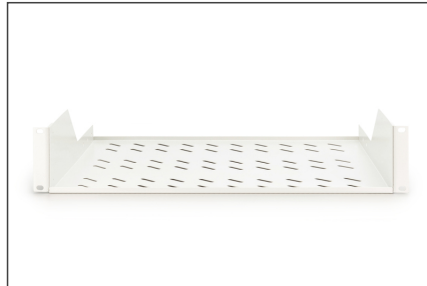

More images: