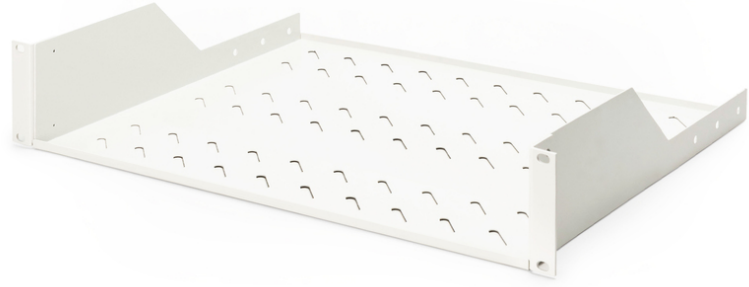

DIGITUS Ağ kabinleri için raflar

DN-97610

EAN 4016032275091

2U fixed shelf for racks from 450 mm depth 88x482x349 mm, up to 25 kg, grey (RAL 7035)

Sabit kurulum için raflar, 483 mm (19") ağ veya sunucu muhafazasının ön 483 mm (19") profil raylarına kolayca monte edilebilir. Yüksek yük kapasitesine sahip sağlam, delikli metal levha sayesinde, 483 mm (19") raylara monte edilemeyen bileşenler için ideal destek yüzeyidir.

- Sabit kurulum
- Sağlam, delikli metal levha
- montaj malzemesi dahil
- 2 noktalı montaj (ön 19" profil rayları)

Attributes

- Birimler: 2
- Montaj tipi: Sabitlenmiş montaj
- Renk: açık gri, RAL 7035
- Yük kapasitesi: 25 kg
- İnc biçim katsayısı (IEC 60297): 482,6 mm (19 inç)
- Uygun kabin derinliği: ≥ 450 mm

Package contents

- Montaj seti (vidalar, kafes somunlar, pullar)

Logistics						
	Number (pcs)	Weight (kg)	Depth (cm)	Width (cm)	Height (cm)	cm ³
Packaging Unit Carton	5	11.66	50.00	51.00	39.50	100,725.00
Packaging Unit Inside	1	2.33	49.30	27.40	9.50	12,832.80
Packaging Unit Single	1	2.33	38.00	51.50	9.50	18,591.50
Net single without Packaging	1	2.00	35.20	48.30	8.90	7,360.00