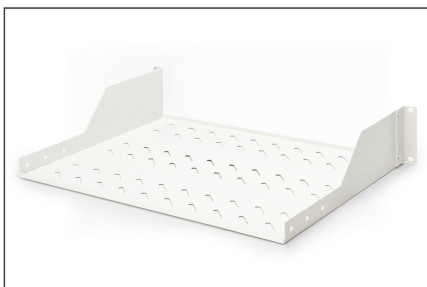

More images: