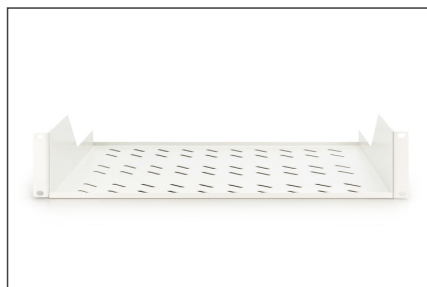

More images: