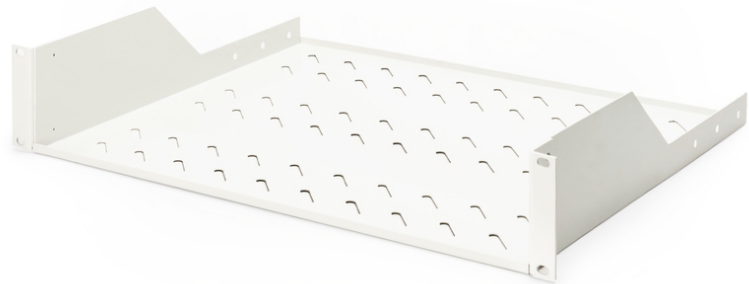

DIGITUS Étagère pour montage fixe dans les armoires de 483 mm (19 po)

DN-97610
EAN 4016032275091

2U fixed shelf for racks from 450 mm depth 88x482x349 mm, up to 25 kg, grey (RAL 7035)

Les étagères de montage fixe sont faciles à installer dans les rails profilés avant de 483 mm (19 po) de votre armoire réseau ou armoire serveur de 483 mm (19 po). Grâce à la tôle stable et perforée avec une capacité de charge élevée, elles constituent des supports optimaux pour les composants qui ne correspondent pas à 483 mm (19 po).

- Installation fixe
- tôle perforée stable
- matériel de fixation inclus
- fixation à 2 points (rails profilés 19" avant)

Attributes

- Capacité de charge: 25 kg
- Couleur: gris clair, RAL 7035
- Type de montage: Montage fixe
- Unités: 2
- Convient aux profondeurs d'armoire de: \geq 450 mm
- Facteur de forme en pouces (IEC 60297): 482,6 mm (19")

Package contents

- Kit d'installation (vis, écrous cage, rondelles)

Logistics						
	Number (pcs)	Weight (kg)	Depth (cm)	Width (cm)	Height (cm)	cm ³
Packaging Unit Carton	5	11.66	50.00	51.00	39.50	100,725.00
Packaging Unit Inside	1	2.33	49.30	27.40	9.50	12,832.80
Packaging Unit Single	1	2.33	38.00	51.50	9.50	18,591.50
Net single without Packaging	1	2.00	35.20	48.30	8.90	7,360.00