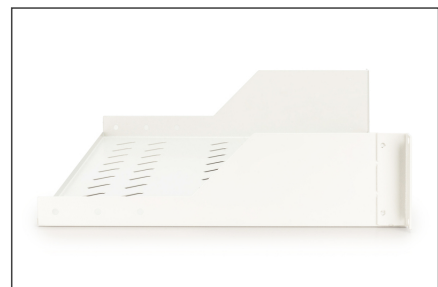

More images: