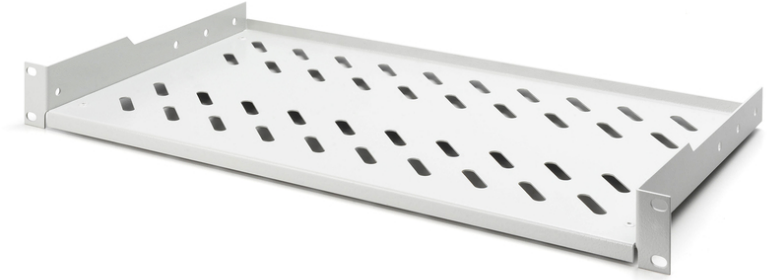

DIGITUS 483 mm (19") kabinlerde sabit kurulum için raf

DN-97609

EAN 4016032275084

1U raf sabit kurulum f. 400 mm derinlikten itibaren dolaplar 45x482x250 mm, 15 kg'a kadar, gri (RAL 7035)

Sabit kurulum için raflar, 483 mm (19") ağı veya sunucu muhafazasının ön 483 mm (19") profil raylarına kolayca monte edilebilir. Yüksek yük taşıma kapasitesine sahip sağlam, delikli metal levha sayesinde, 483 mm (19") raylara monte edilemeyen bileşenler için ideal destek yüzeyidir.

- Sabit kurulum
- Sağlam, delikli metal levha
- montaj malzemesi dahil
- 2 noktalı montaj (ön 19" profil rayları)

- İç raf genişliği x derinliği: 441x250mm

Attributes

- Birimler: 1
- Montaj tipi: Sabitlenmiş montaj
- Renk: açık gri, RAL 7035
- Yük kapasitesi: 15 kg
- İnc biçim katsayısı (IEC 60297): 482,6 mm (19 inç)
- Uygun kabin derinliği: hepsi

Package contents

- Montaj seti (vidalar, kafes somunlar, pullar)

Logistics

	Number (pcs)	Weight (kg)	Depth (cm)	Width (cm)	Height (cm)	cm ³
Packaging Unit Carton	16	22.30	53.00	42.00	53.00	117,978.00
Packaging Unit Inside	1	1.39	25.80	51.10	5.00	6,591.90
Packaging Unit Single	1	1.39	25.80	51.10	5.00	6,591.90
Net single without Packaging	1	1.20	25.00	48.20	4.50	6,402.00