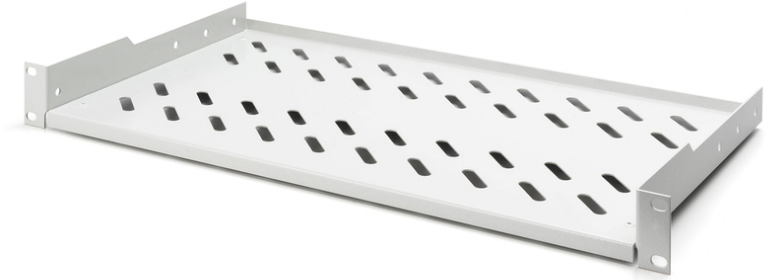

# DIGITUS 483 mm (19") kabinlerde sabit kurulum için raf

DN-97609

EAN 4016032275084

## 1U raf sabit kurulum f. 400 mm derinlikten itibaren dolaplar 45x482x250 mm, 15 kg'a kadar, gri (RAL 7035)

Sabit kurulum için raflar, 483 mm (19") ağı veya sunucu muhafazasının ön 483 mm (19") profil raylarına kolayca monte edilebilir. Yüksek yük kapasitesine sahip sağlam, delikli metal levha sayesinde, 483 mm (19") raylara monte edilemeyen bileşenler için ideal destek yüzeyidir.

- Sabit kurulum
- Sağlam, delikli metal levha
- montaj malzemesi dahil

- 2 noktalı montaj (ön 19" profil rayları)
- Birimler: 1
- Montaj tipi: Sabitlenmiş montaj
- Renk: açık gri, RAL 7035
- Yük kapasitesi: 15 kg
- İnc biçim katsayısı (IEC 60297): 482,6 mm (19 inç)
- Uygun kabin derinliği: hepsi