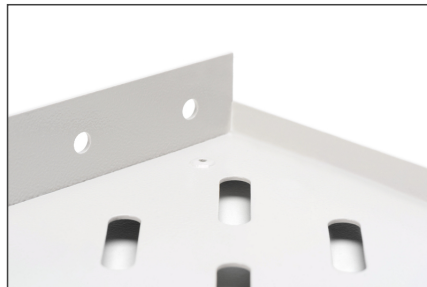

More images: