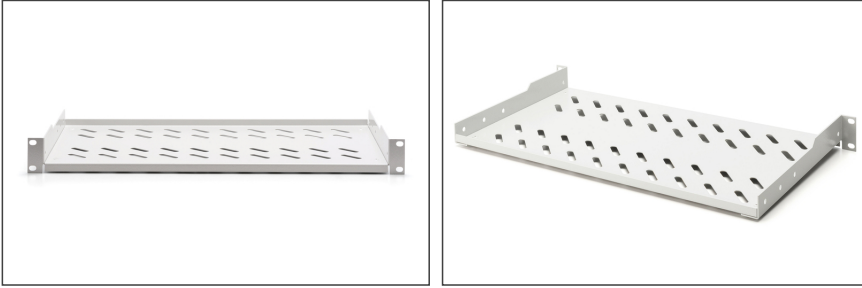

Safety notes

- Ağ muhafazaları için aksesuar ürününü kurarken ve kullanırken, üreticinin veya aksesuarı kullanmak istediğiniz muhafaza sisteminin ilgili güvenlik talimatlarını dikkate alın.

EU responsible person

EU based economic operator ensuring the product complies with the required regulations.

ASSMANN Electronic GmbH
Auf dem Schüffel 3
Lüdenscheid, Germany
<https://www.assmann.com>
info@assmann.com