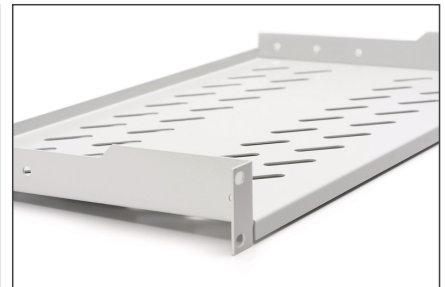

More images: