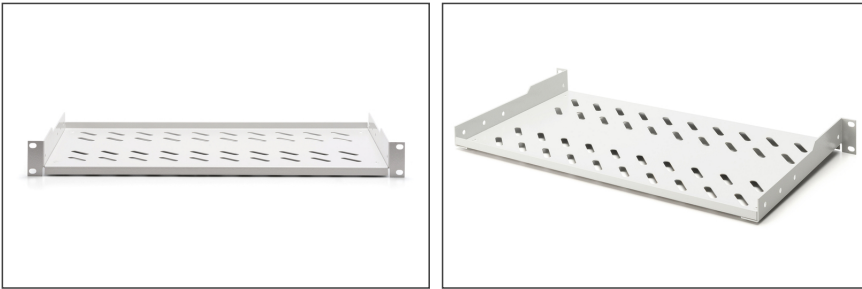

Safety notes

- När du installerar och använder tillbehöret för nätverksskåp ska du följa respektive säkerhetsanvisningar från tillverkaren eller skåpsystemet som du vill använda tillbehöret i.

EU responsible person

EU based economic operator ensuring the product complies with the required regulations.

ASSMANN Electronic GmbH
Auf dem Schüffel 3
Lüdenscheid, Germany
<https://www.assmann.com>
info@assmann.com