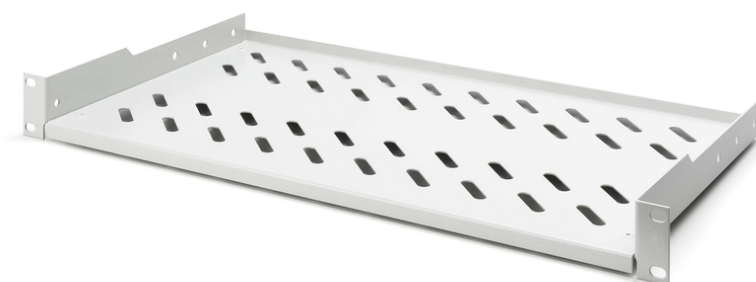

DIGITUS Hylla för fast installation i 483 mm (19") skåp

DN-97609

EAN 4016032275084

1U hyllplan fast installation f. skåp från 400 mm djup 45x482x250 mm, upp till 15 kg, grå (RAL 7035)

Hyllplanen för fast installation kan enkelt monteras på de främre 483 mm (19") profilskenorna i ditt 483 mm (19") nätverks- eller serverskåp. Tack vare den stabila, perforerade metallplåten med hög bärförmåga är de den perfekta stödytan för komponenter som inte kan installeras i 483 mm (19") skenor.

- Fast installation
- Robust, perforerad metallplåt
- inkl. monteringsmaterial
- 2-punktsmontering (främre 19"-profilskenor)

- Bredd x djup på hyllans insida: 441x250mm

Attributes

- Belastningskapacitet: 15 kg
- Enheter: 1
- Färg: ljusgrå, RAL 7035
- Typ av montering: Fast montering
- Lämpligt skåpdjup: alla
- Tum formfaktor (IEC 60297): 482,6 mm (19")