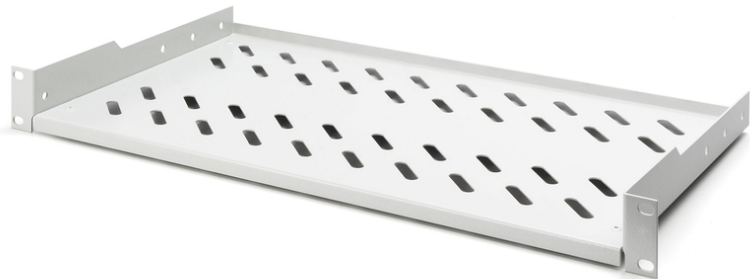

DIGITUS Legbord voor vaste installatie in kasten van 483 mm (19")

DN-97609
EAN 4016032275084

1U plank vaste installatie f. kasten vanaf 400 mm diepte 45x482x250 mm, tot 15 kg, grijs (RAL 7035)

De legborden voor vaste installatie kunnen eenvoudig worden geïnstalleerd op de voorste 483 mm (19") profielrails van uw 483 mm (19") netwerk- of serverkast. Dankzij de stabiele, geperforeerde metalen plaat met een hoog draagvermogen zijn ze het ideale draagvlak voor componenten die niet in 483 mm (19") rails kunnen worden geïnstalleerd.

- Vaste installatie
- Stevige, geperforeerde metalen plaat

- incl. montagemateriaal
- 2-punts montage (voorste 19" profielrails)
- Belastingcapaciteit: 15 kg
- Eenheden: 1
- Kleur: lichtgrijs, RAL 7035
- Montagetype: Vaste montage
- Geschikte kastdiepte: alle
- Inch vormfactor (IEC 60297): 482,6 mm (19")