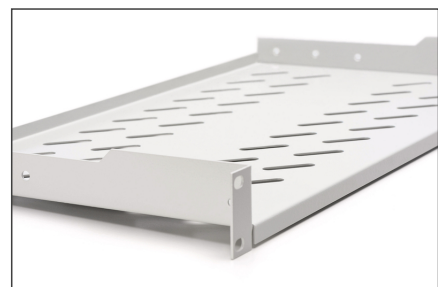

More images: