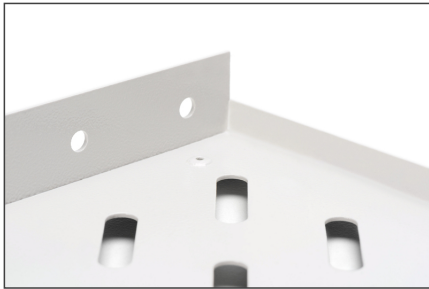

Safety notes

- Neem bij de installatie en het gebruik van het accessoireproduct voor netwerkbehuizingen de respectieve veiligheidsinstructies in acht van de fabrikant of het behuizingssysteem waarin u het accessoire wilt gebruiken.

EU responsible person

EU based economic operator ensuring the product complies with the required regulations.

ASSMANN Electronic GmbH
Auf dem Schüffel 3
Lüdenscheid, Germany
<https://www.assmann.com>
info@assmann.com