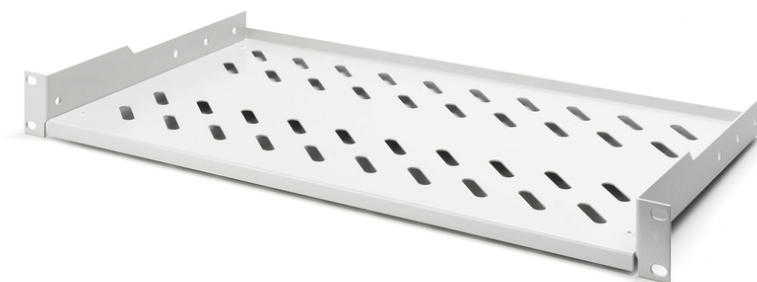

DIGITUS Ripiano per installazione fissa in armadi da 483 mm (19")

DN-97609
EAN 4016032275084

Installazione fissa a ripiano 1U f. armadi a partire da 400 mm di profondità 45x482x250 mm, fino a 15 kg, grigio (RAL 7035)

I ripiani per installazione fissa possono essere facilmente installati sulle guide profilate anteriori da 483 mm (19") del vostro armadio per reti o server da 483 mm (19"). Grazie alla stabile lamiera perforata con un'elevata capacità di carico, sono la superficie di appoggio ideale per i componenti che non possono essere installati nelle guide da 483 mm (19").

- Installazione fissa
- Robusta lamiera forata
- incl. materiale di montaggio
- Montaggio a 2 punti (guide anteriori da 19")

- Larghezza x profondità del ripiano interno: 441x250 mm

Attributes

- Capacità di carico: 15 kg
- Colore: grigio chiaro, RAL 7035
- Tipo di installazione: Installazione fissa
- Unità: 1
- Fattore di forma in pollici (IEC 60297): 482,6 mm (19")
- Profondità armadio adatta: tutte

Package contents

- Set di installazione (viti, dadi a gabbia, rondelle)

| Logistics | | | | | | |
|------------------------------|--------------|-------------|------------|------------|-------------|-----------------|
| | Number (pcs) | Weight (kg) | Depth (cm) | Width (cm) | Height (cm) | cm ³ |
| Packaging Unit Carton | 16 | 22.30 | 53.00 | 42.00 | 53.00 | 117,978.00 |
| Packaging Unit Inside | 1 | 1.39 | 25.80 | 51.10 | 5.00 | 6,591.90 |
| Packaging Unit Single | 1 | 1.39 | 25.80 | 51.10 | 5.00 | 6,591.90 |
| Net single without Packaging | 1 | 1.20 | 25.00 | 48.20 | 4.50 | 6,402.00 |