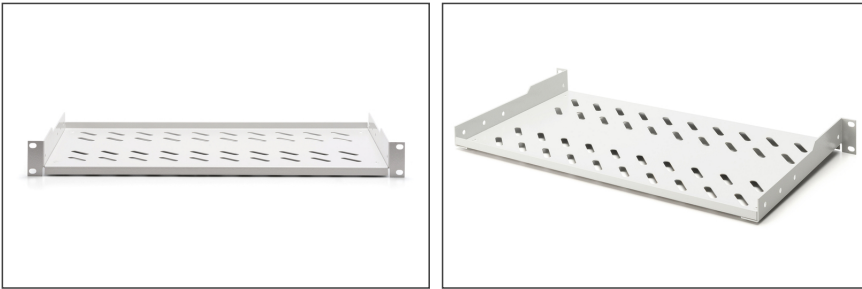

Safety notes

- Per l'installazione e l'utilizzo del prodotto accessorio per quadri di rete, osservare le rispettive istruzioni di sicurezza del produttore o del sistema di quadri in cui si desidera utilizzare l'accessorio.

EU responsible person

EU based economic operator ensuring the product complies with the required regulations.

ASSMANN Electronic GmbH
Auf dem Schüffel 3
Lüdenscheid, Germany
<https://www.assmann.com>
info@assmann.com