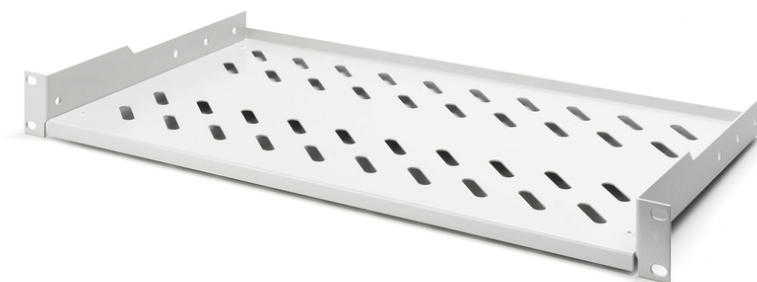

# DIGITUS Estante para instalación fija en armarios de 483 mm (19")

DN-97609  
EAN 4016032275084

**Estante 1U instalación fija f. armarios a partir de 400 mm de profundidad 45x482x250 mm, hasta 15 kg, gris (RAL 7035)**

Los estantes para instalación fija pueden instalarse fácilmente en los raíles perfilados frontales de 483 mm (19") de su armario para redes o servidores de 483 mm (19"). Gracias a la estable chapa perforada con gran capacidad de carga, son la superficie de apoyo ideal para componentes que no pueden instalarse en carriles de 483 mm (19").

- Instalación fija
- Robusta chapa perforada
- incl. material de montaje
- Montaje en 2 puntos (raíles de perfil de 19" frontales)

- Anchura x profundidad de la balda interior: 441x250mm

**Attributes**

- Capacidad de carga: 15 kg
- Color: gris claro, RAL 7035
- Tipo de instalación: Montaje fijo
- Unidades: 1
- Factor de forma pulgadas (IEC 60297): 482,6 mm (19")
- Profundidad armario apropiado: todas