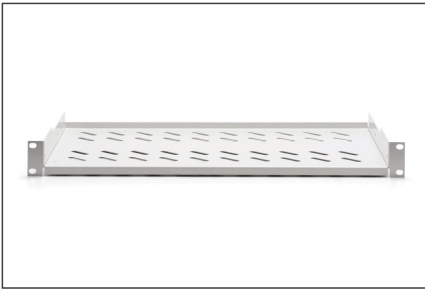

Safety notes

- Al instalar y utilizar el producto accesorio para armarios de red, tenga en cuenta las respectivas instrucciones de seguridad del fabricante o del sistema de armarios en el que desee utilizar el accesorio.

EU responsible person

EU based economic operator ensuring the product complies with the required regulations.

ASSMANN Electronic GmbH
Auf dem Schüffel 3
Lüdenscheid, Germany
<https://www.assmann.com>
info@assmann.com