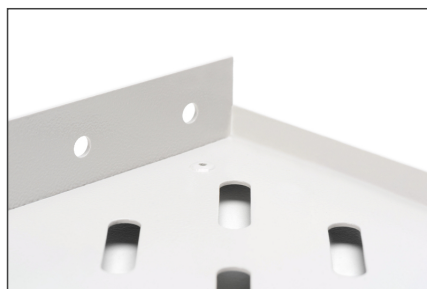

More images: