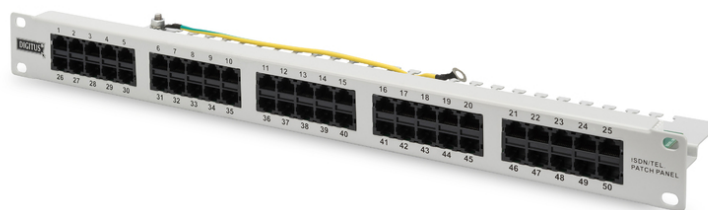

DIGITUS CAT 3 ISDN schakelpaneel, onafgeschermd

DN-91350-1
EAN 4016032269021

CAT 3 ISDN patchpaneel, niet afgeschermd, 50-poorts RJ45, 8P4C, LSA, 1U, rekgemonteerd, grijs, 482x44x109

De ISDN patchpaneel van DIGITUS® is verkrijgbaar als 25- of 50-poorten versie. Met de 1,5 mm gegalvaniseerd koudgewalst staal zijn ze perfect geschikt voor de 19" kastmontage.

Zeer goede prestaties en uitstekende kwaliteit van de aansluitingen van uw netwerk.

- Transmissie eigenschap Categorie 3
- Toepassingsgebieden: Maximaal 16 MHz, 10GBase-T
- Normen: ISO/IEC 11801 2nd Ed., EN 50173-1, EIA/TIA 568-C
- Algemene eigenschappen:
- Geschikt voor 483 mm (19") kastmontage
- RJ45-connector, 8P8C
- Kabelinstallatie via LSA strips, kleurcodeerd volgens EIA/TIA 568 A & B
- Kabelbevestiging door middel van kabelbinders
- Centrale aardaansluiting
- Mechanische eigenschappen:
- Materiaal behuizing: 1,5 mm verzinkt koudgewalst staal volgens EN1.4301, UNS S30400, AISI 304 en LMSAD110
- Materiaal RJ45 connector: ABS UL 94V-0

- Contact RJ45 connector: Vernikkeld fosforbrons 0,6 µ verguld contact
- LSA-snijcklem: Krone LSA+, UL 94V-0, verzinkt fosforbrons
- Aarddraad: 18 AWG, 40 cm
- Printplaat FR4, UL 94V-0
- Fysische eigenschappen:
- Insteekkracht: 30N max. (IEC 60603-7-5)
- Trekbelasting: 7,7 kg tussen connector en stekker
- Bedrijfstemperatuur: -20° C tot +70 °C (ISO/IEC 11801, EN 50173-1, ANSI/TIA/EIA 568 C)
- Insteekcycli connector: > 750 volgens ISO/IEC 11801, IEC 60603-7-5
- Klem: > 200 volgens ISO/IEC 11801, IEC 60603-7-5
- Aderbezetting: 22-26 AWG massief en litzedraad
- Maximale stroombelasting: 1A bij 50 °C
- Isolatiweerstand: > 500 MOhm
- Contactweerstand: > 2,5 MOhm
- Doorslagvastheid: 1000 VDC (Contact/Contact), 1500 VDC (Contact/Massa)
- Kleur: Grijs (RAL 7035)
- Eenheden: 1
- Kleur: lichtgrijs, RAL 7035
- Poorten: 50
- Categorie: CAT 3