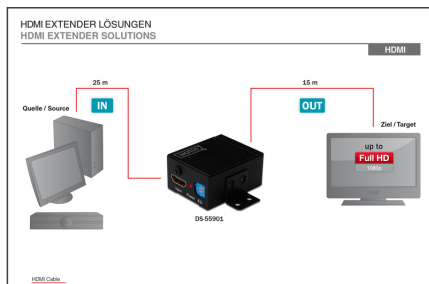

More images: