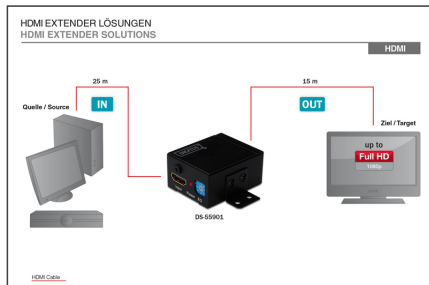

More images: