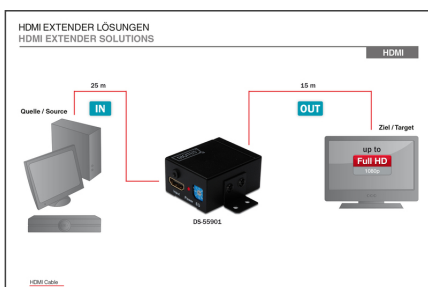

More images: