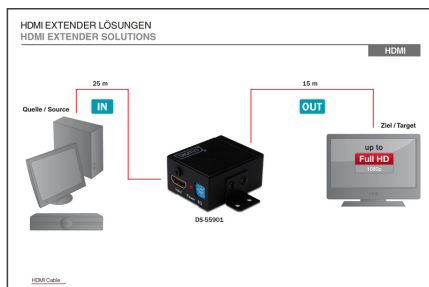

More images: