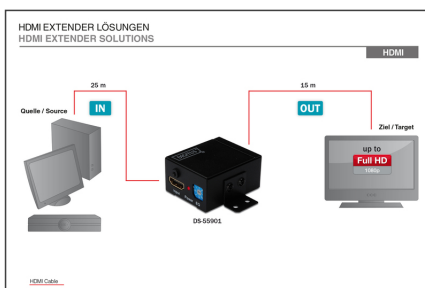

More images: