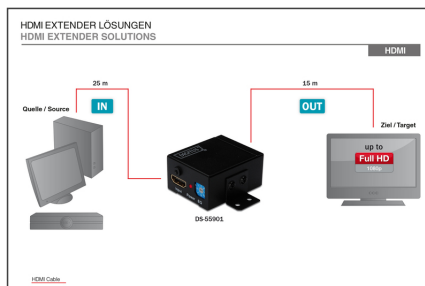

More images: