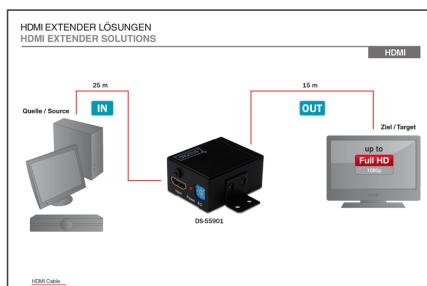

More images: