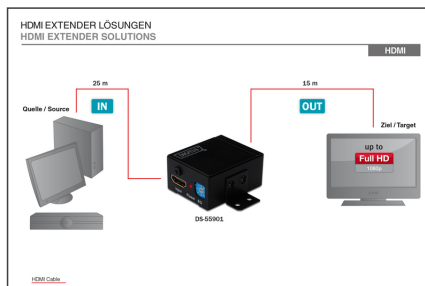

More images: