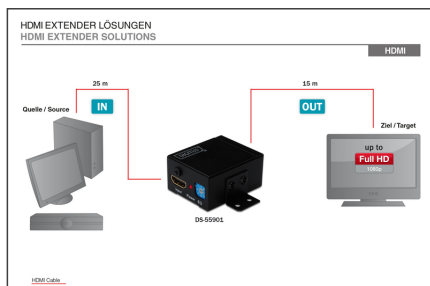

More images: