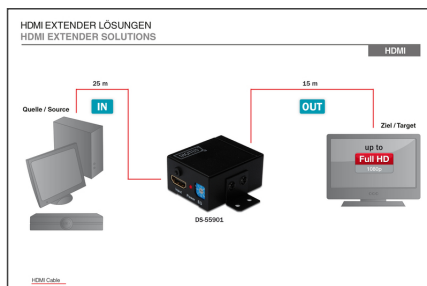

More images: