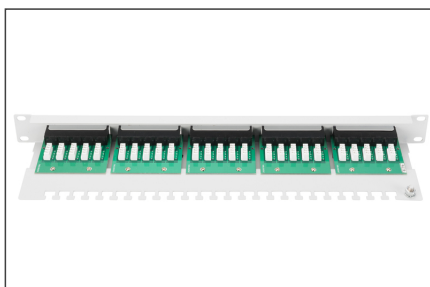

Weitere Anwendungsbilder: