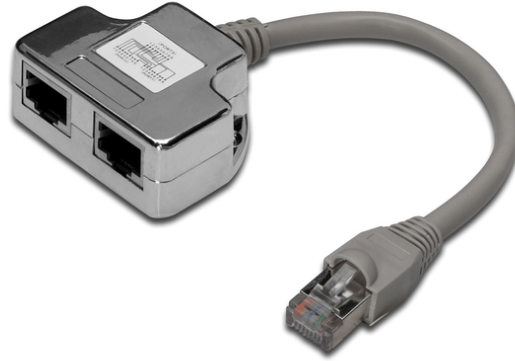

# DIGITUS CAT 5e ek kablo adaptörü, 2x CAT 5e, blendajlı

DN-93904

EAN 4016032267164

## CAT 5e patch kablo adaptörü, 2x CAT 5e, korumalı PC-PC, 2x RJ45 soket - 1x RJ45 fiş, 0,19 m

Blendajlı ek kablo adaptörleri iki adet RJ45 soketinden ve bir adet RJ45 fişli 0,19 m uzunluğunda ek kablosundan oluşmaktadır. Pin yerleşimine göre, ihtiyaç duyulan uygulama amacına göre özelleştirilmiş olan farklı tipleri mevcuttur.

## 2x CAT 5e (PC-PC)

- 2x RJ45 soketinden 1x RJ45 fişine
- Ek kablosu, çekmeye karşı korumalı ve yerleşme kolu korumalı, kırılmayı önleyici bir kılıfa sahiptir
- Pin yerleşimi: 1-1:2-2:3-3:4-1:5-2:6-6:7-3:8-6