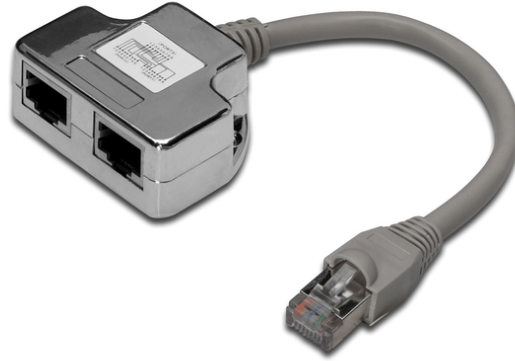

DIGITUS CAT 5e ek kablo adaptörü, 2x CAT 5e, blendajlı

DN-93904

EAN 4016032267164

CAT 5e patch kablo adaptörü, 2x CAT 5e, korumalı PC-PC, 2x RJ45 soket - 1x RJ45 fiş, 0,19 m

Blendajlı ek kablo adaptörleri iki adet RJ45 soketinden ve bir adet RJ45 fişli 0,19 m uzunluğunda ek kablosundan oluşmaktadır. Pin yerleşimine göre, ihtiyaç duyulan uygulama amacına göre özelleştirilmiş olan farklı tipleri mevcuttur.

2x CAT 5e (PC-PC)

- 2x RJ45 soketinden 1x RJ45 fişine
- Ek kablosu, çekmeye karşı korumalı ve yerleşme kolu korumalı, kırılmayı önleyici bir kılıfa sahiptir
- Pin yerleşimi: 1-1:2-2:3-3:4-1:5-2:6-6:7-3:8-6