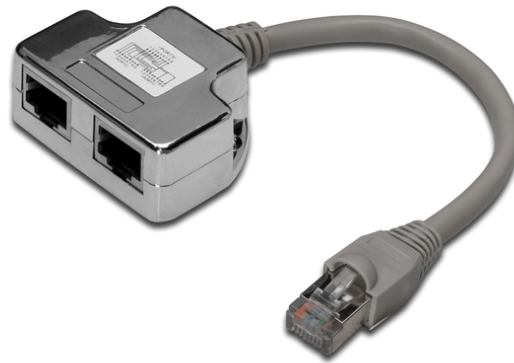

DIGITUS Adattatore per cavo patch CAT 5e, 2x CAT 5e, schermato

DN-93904
 EAN 4016032267164

Adattatore per cavo patch CAT 5e, 2x CAT 5e, schermato PC-PC, da 2x presa RJ45 a 1x spina RJ45, 0,19 m

L'adattatore schermato del cavo patch Cat 5e di DIGITUS® ha due prese RJ45 e una spina RJ45. Disponibile con la capienza 1-1.

2x CAT 5e (PC-PC)

- 2x presa RJ45 su 1x spina RJ45
- Il cavo patch ha un manicotto anti-piega con scarico della trazione e fermo di protezione
- Assegnazione del pin: 1-1:2-2:3-3:4-1:5-2:6-6:7-3:8-6

Logistics						
	Number (pcs)	Weight (kg)	Depth (cm)	Width (cm)	Height (cm)	cm ³
Packaging Unit Carton	250	10.00	62.00	41.50	26.50	68,184.50
Packaging Unit Inside	25	1.00	13.00	23.50	12.00	3,666.00
Packaging Unit Single	1	0.04	2.00	14.00	27.00	756.00
Net single without Packaging	1	0.04	2.00	20.00	5.00	0.00