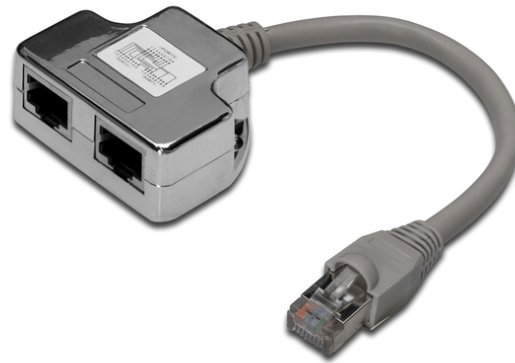

DIGITUS CAT 5e Patchkabel-Adapter, 2x CAT 5e, geschirmt

DN-93904
 EAN 4016032267164

CAT 5e Patchkabel-Adapter, 2x CAT 5e, geschirmt PC-PC, 2x RJ45-Buchse zu 1x RJ45-Stecker, 0,19 m

Die geschirmten Patchkabel-Adapter bestehen aus zwei RJ45-Buchsen und einem 0.19 m langem Patchkabel mit RJ45-Stecker. Sie sind erhältlich in verschiedenen Ausführungen, die je nach Pin-Belegung auf den benötigten Anwendungszweck individualisiert sind.

2x CAT 5e (PC-PC)

- 2x RJ45-Buchse zu 1x RJ45-Stecker
- Patchkabel verfügt über Knickschutztülle mit Zugentlastung und Rasthebelschutz
- Pin-Belegung: 1-1:2-2:3-3:4-1:5-2:6-6:7-3:8-6

Logistische Daten						
	Anzahl (Stück)	Gewicht (kg)	Tiefe (cm)	Breite (cm)	Höhe (cm)	cm ³
Karton-VPE	250	10,00	62,00	41,50	26,50	68.184,50
Innen-VPE	25	1,00	13,00	23,50	12,00	3.666,00
Einzel-VPE	1	0,04	2,00	14,00	27,00	756,00
Netto einzeln ohne VP	1	0,04	2,00	20,00	5,00	0,00