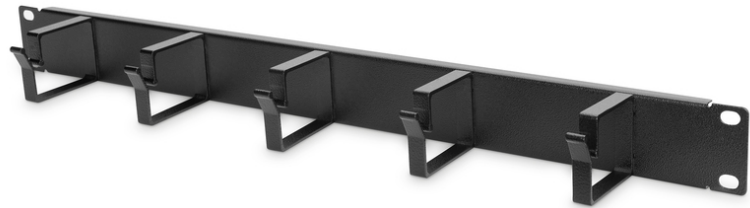

DIGITUS Кабельная распределительная панель для шкафов

DN-97602
EAN 4016032266457

1U cable management panel 5x cable rings 40x60 mm, color black (RAL 9005)

The cable management panels are attached to the 483 mm (19") profile rails. Five cable management brackets enable easy, horizontal patch cable routing. Optimum cable management in your 483 mm (19") network or server enclosure is guaranteed.

- для крепления на профильных шинах 483 мм (19")

- прочная листовая сталь
- Крепёжный материал входит в комплект поставки
- Color: black, RAL 9005
- Units: 1
- Inch form factor (IEC 60297): 482.6 mm (19")