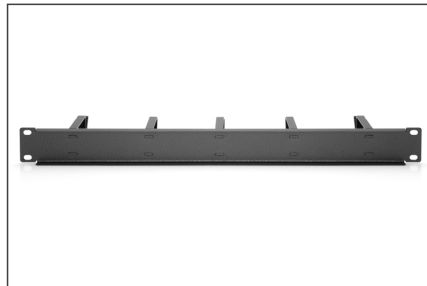

More images: