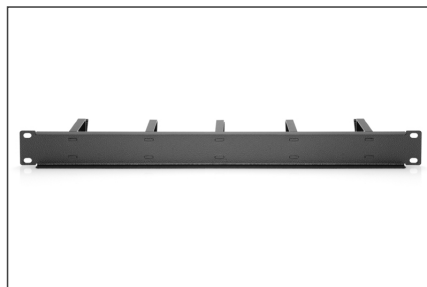

More images: