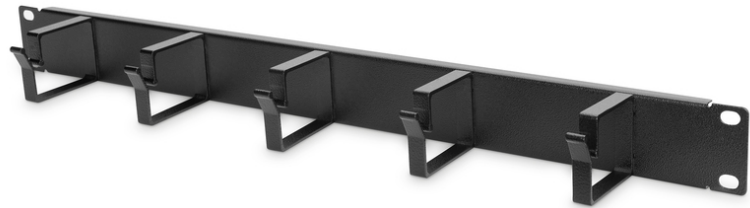

DIGITUS Pannello di instradamento cavi con staffe di instradamento cavi per quadri da 483 mm (19"), 1U

DN-97602
 EAN 4016032266457

Pannello di gestione dei cavi 1U 5x anelli per cavi 40x60 mm, colore nero (RAL 9005)

I pannelli di gestione dei cavi sono fissati alle guide profilate da 483 mm (19"). Cinque staffe di gestione dei cavi consentono di manovrare facilmente i cavi patch in orizzontale. La gestione ottimale dei cavi nel vostro armadio di rete o server da 483 mm (19") è garantita.

- Per il montaggio su guide con profilo da 483 mm (19")
- Robusta lamiera d'acciaio
- 5x staffe guida cavi in alluminio (HxD: 40x60 mm)

- incl. materiale di montaggio

Attributes

- Colore: nero, RAL 9005
- Unità: 1
- Fattore di forma in pollici (IEC 60297): 482,6 mm (19")