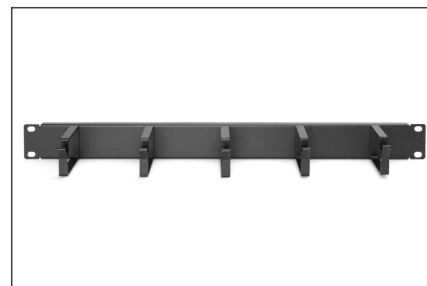

More images: