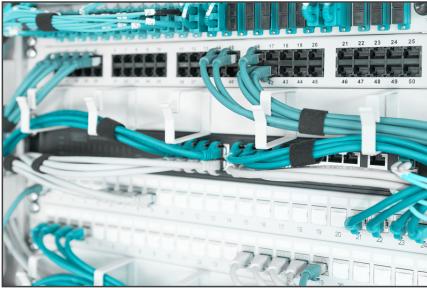

More images: