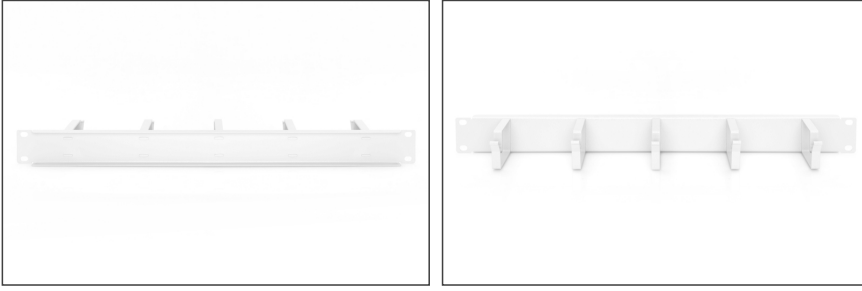

Safety notes

- Ağ muhafazaları için aksesuar ürününü kurarken ve kullanırken, üreticinin veya aksesuarı kullanmak istediğiniz muhafaza sisteminin ilgili güvenlik talimatlarını dikkate alın.

EU responsible person

EU based economic operator ensuring the product complies with the required regulations.

ASSMANN Electronic GmbH
Auf dem Schüffel 3
Lüdenscheid, Germany
<https://www.assmann.com>
info@assmann.com