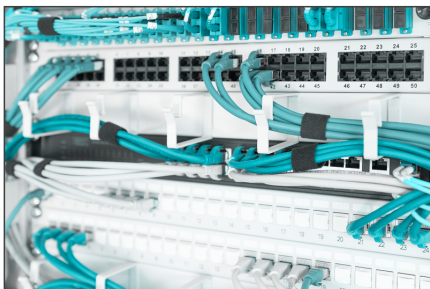

More images: