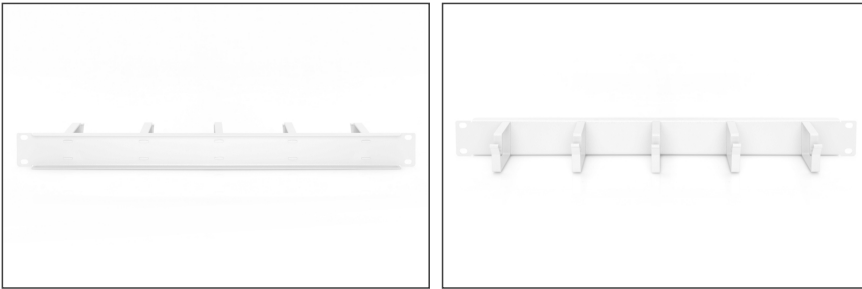

Safety notes

- Neem bij de installatie en het gebruik van het accessoireproduct voor netwerkbehuizingen de respectieve veiligheidsinstructies in acht van de fabrikant of het behuizingssysteem waarin u het accessoire wilt gebruiken.

EU responsible person

EU based economic operator ensuring the product complies with the required regulations.

ASSMANN Electronic GmbH
Auf dem Schüffel 3
Lüdenscheid, Germany
<https://www.assmann.com>
info@assmann.com