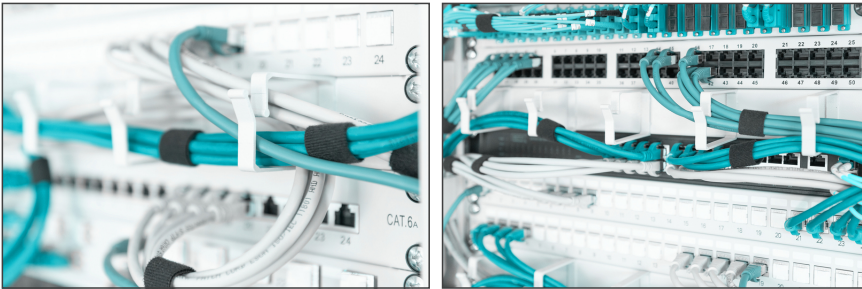

Safety notes

- Per l'installazione e l'utilizzo del prodotto accessorio per quadri di rete, osservare le rispettive istruzioni di sicurezza del produttore o del sistema di quadri in cui si desidera utilizzare l'accessorio.

EU responsible person

EU based economic operator ensuring the product complies with the required regulations.

ASSMANN Electronic GmbH
Auf dem Schüffel 3
Lüdenscheid, Germany
<https://www.assmann.com>
info@assmann.com