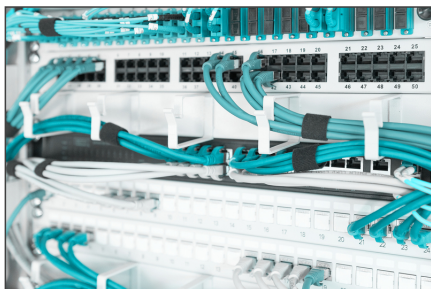

More images: