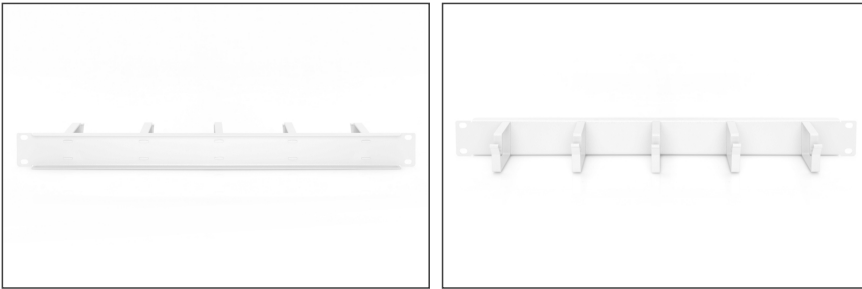

Safety notes

- Per l'installazione e l'utilizzo del prodotto accessorio per quadri di rete, osservare le rispettive istruzioni di sicurezza del produttore o del sistema di quadri in cui si desidera utilizzare l'accessorio.

EU responsible person

EU based economic operator ensuring the product complies with the required regulations.

ASSMANN Electronic GmbH
Auf dem Schüffel 3
Lüdenscheid, Germany
<https://www.assmann.com>
info@assmann.com