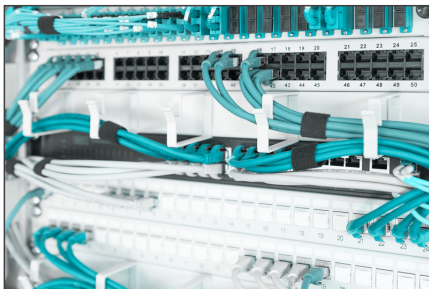

More images: