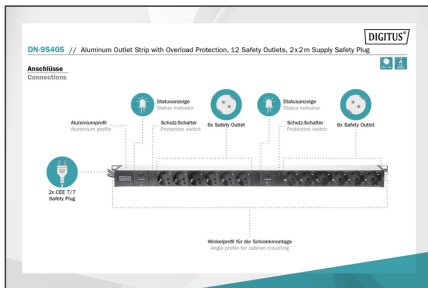

More images:

Safety notes

- Denna produkt är inte avsedd att användas oövervakad av barn eller personer under deras vårdnad!
- Förhindra högre luftfuktighet eller temperaturer än de som anges i databladet - Undvik fukt, damm eller ångor, lösningsmedel och brandfarliga gaser.
- Multipeluttag är inte avsedda för permanent användning med tunga laster!
- Multipla uttag får inte kaskadkopplas (undvik att koppla ihop flera multipla uttag).
- Den maximala anslutna belastningen får inte överskridas.
- Defekta multipeluttag måste omedelbart tas ur drift och kasseras på ett miljövänligt sätt.
- Vid fel ska du ta produkten ur drift och kontakta en behörig elektriker.
- Öppna inte produkten.
- Koppla bort produkten från strömförsörjningen före rengöring. Använd inga aggressiva eller slipande rengöringsmedel för rengöring.
- Om vätskor tränger in kan det leda till kortslutning.

EU responsible person

EU based economic operator ensuring the product complies with the required regulations.
ASSMANN Electronic GmbH
Auf dem Schüffel 3
Lüdenscheid, Germany
<https://www.assmann.com>
info@assmann.com