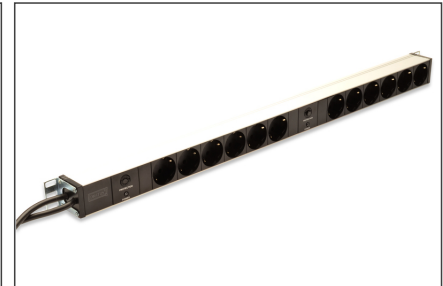

More images:

Safety notes

- Denna produkt är inte avsedd att användas oövervakad av barn eller personer under deras vårdnad!
- Förhindra högre luftfuktighet eller temperaturer än de som anges i databladet - Undvik fukt, damm eller ångor, lösningsmedel och brandfarliga gaser.
- Multipeluttag är inte avsedda för permanent användning med tunga laster!
- Multipla uttag får inte kaskadkopplas (undvik att koppla ihop flera multipla uttag).
- Den maximala anslutna belastningen får inte överskridas.
- Defekta multipeluttag måste omedelbart tas ur drift och kasseras på ett miljövänligt sätt.
- Vid fel ska du ta produkten ur drift och kontakta en behörig elektriker.
- Öppna inte produkten.
- Koppla bort produkten från strömförsörjningen före rengöring. Använd inga aggressiva eller slipande rengöringsmedel för rengöring.
- Om vätskor tränger in kan det leda till kortslutning.

EU responsible person

EU based economic operator ensuring the product complies with the required regulations.
ASSMANN Electronic GmbH
Auf dem Schüffel 3
Lüdenscheid, Germany
<https://www.assmann.com>
info@assmann.com