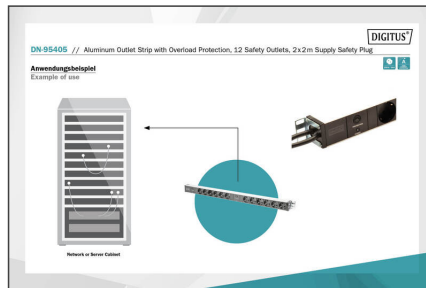

More images:

Safety notes

- Denna produkt är inte avsedd att användas oövervakad av barn eller personer under deras vårdnad!
- Förhindra högre luftfuktighet eller temperaturer än de som anges i databladet - Undvik fukt, damm eller ångor, lösningsmedel och brandfarliga gaser.
- Multipeluttag är inte avsedda för permanent användning med tunga laster!
- Multipla uttag får inte kaskadkopplas (undvik att koppla ihop flera multipla uttag).
- Den maximala anslutna belastningen får inte överskridas.
- Defekta multipeluttag måste omedelbart tas ur drift och kasseras på ett miljövänligt sätt.
- Vid fel ska du ta produkten ur drift och kontakta en behörig elektriker.
- Öppna inte produkten.
- Koppla bort produkten från strömförsörjningen före rengöring. Använd inga aggressiva eller slipande rengöringsmedel för rengöring.
- Om vätskor tränger in kan det leda till kortslutning.

EU responsible person

EU based economic operator ensuring the product complies with the required regulations.
ASSMANN Electronic GmbH
Auf dem Schüffel 3
Lüdenscheid, Germany
<https://www.assmann.com>
info@assmann.com