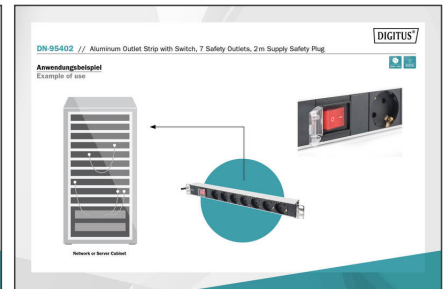

**Aluminum Outlet Strip with Switch,
7 Safety Outlets,
2m Supply Safety Plug**

Safety notes

- Denna produkt är inte avsedd att användas oövervakad av barn eller personer under deras vårdnad!
- Förhindra högre luftfuktighet eller temperaturer än de som anges i databladet - Undvik fukt, damm eller ångor, lösningsmedel och brandfarliga gaser.
- Multipeluttag är inte avsedda för permanent användning med tunga laster!
- Multipla uttag får inte kaskadkopplas (undvik att koppla ihop flera multipla uttag).
- Den maximala anslutna belastningen får inte överskridas.
- Defekta multipeluttag måste omedelbart tas ur drift och kasseras på ett miljövänligt sätt.
- Vid fel ska du ta produkten ur drift och kontakta en behörig elektriker.
- Öppna inte produkten.
- Koppla bort produkten från strömförsörjningen före rengöring. Använd inga aggressiva eller slipande rengöringsmedel för rengöring.
- Om vätskor tränger in kan det leda till kortslutning.

EU responsible person

EU based economic operator ensuring the product complies with the required regulations.

ASSMANN Electronic GmbH
Auf dem Schüffel 3
Lüdenscheid, Germany
<https://www.assmann.com>
info@assmann.com