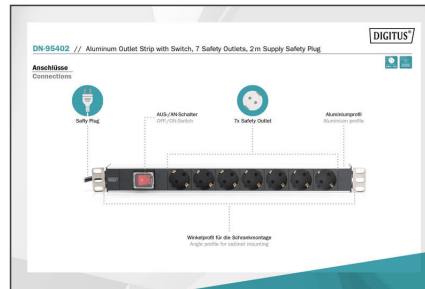

**Aluminum Outlet Strip with Switch,
7 Safety Outlets,
2m Supply Safety Plug**

Safety notes

- Denna produkt är inte avsedd att användas oövervakad av barn eller personer under deras vårdnad!
- Förhindra högre luftfuktighet eller temperaturer än de som anges i databladet - Undvik fukt, damm eller ångor, lösningsmedel och brandfarliga gaser.
- Multipeluttag är inte avsedda för permanent användning med tunga laster!
- Multipla uttag får inte kaskadkopplas (undvik att koppla ihop flera multipla uttag).
- Den maximala anslutna belastningen får inte överskridas.
- Defekta multipeluttag måste omedelbart tas ur drift och kasseras på ett miljövänligt sätt.
- Vid fel ska du ta produkten ur drift och kontakta en behörig elektriker.
- Öppna inte produkten.
- Koppla bort produkten från strömförsörjningen före rengöring. Använd inga aggressiva eller slipande rengöringsmedel för rengöring.
- Om vätskor tränger in kan det leda till kortslutning.

EU responsible person

EU based economic operator ensuring the product complies with the required regulations.

ASSMANN Electronic GmbH
Auf dem Schüffel 3
Lüdenscheid, Germany
<https://www.assmann.com>
info@assmann.com