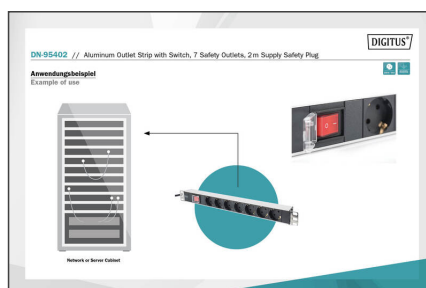

Weitere Anwendungsbilder: