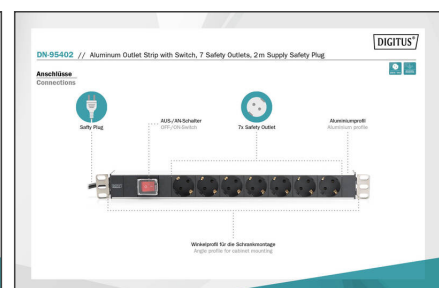

Weitere Anwendungsbilder: