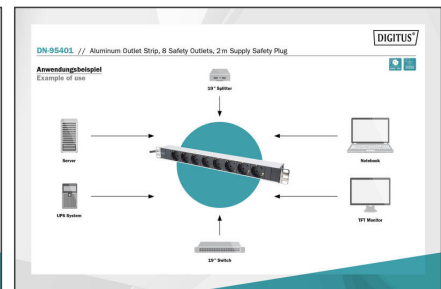

Safety notes

- Denna produkt är inte avsedd att användas oövervakad av barn eller personer under deras vårdnad!
- Förhindra högre luftfuktighet eller temperaturer än de som anges i databladet - Undvik fukt, damm eller ångor, lösningsmedel och brandfarliga gaser.
- Multipeluttag är inte avsedda för permanent användning med tunga laster!
- Multipla uttag får inte kaskadkopplas (undvik att koppla ihop flera multipla uttag).
- Den maximala anslutna belastningen får inte överskridas.
- Defekta multipeluttag måste omedelbart tas ur drift och kasseras på ett miljövänligt sätt.
- Vid fel ska du ta produkten ur drift och kontakta en behörig elektriker.
- Öppna inte produkten.
- Koppla bort produkten från strömförsörjningen före rengöring. Använd inga aggressiva eller slipande rengöringsmedel för rengöring.
- Om vätskor tränger in kan det leda till kortslutning.

EU responsible person

EU based economic operator ensuring the product complies with the required regulations.

ASSMANN Electronic GmbH
Auf dem Schüffel 3
Lüdenscheid, Germany
<https://www.assmann.com>
info@assmann.com