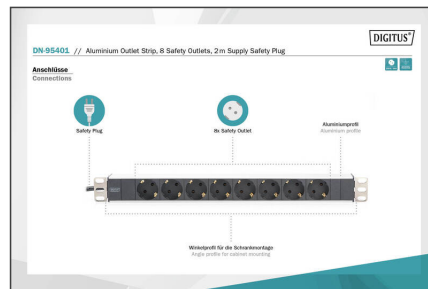

Safety notes

- Denna produkt är inte avsedd att användas oövervakad av barn eller personer under deras vårdnad!
- Förhindra högre luftfuktighet eller temperaturer än de som anges i databladet - Undvik fukt, damm eller ångor, lösningsmedel och brandfarliga gaser.
- Multipeluttag är inte avsedda för permanent användning med tunga laster!
- Multipla uttag får inte kaskadkopplas (undvik att koppla ihop flera multipla uttag).
- Den maximala anslutna belastningen får inte överskridas.
- Defekta multipeluttag måste omedelbart tas ur drift och kasseras på ett miljövänligt sätt.
- Vid fel ska du ta produkten ur drift och kontakta en behörig elektriker.
- Öppna inte produkten.
- Koppla bort produkten från strömförsörjningen före rengöring. Använd inga aggressiva eller slipande rengöringsmedel för rengöring.
- Om vätskor tränger in kan det leda till kortslutning.

EU responsible person

EU based economic operator ensuring the product complies with the required regulations.

ASSMANN Electronic GmbH
Auf dem Schüffel 3
Lüdenscheid, Germany
<https://www.assmann.com>
info@assmann.com