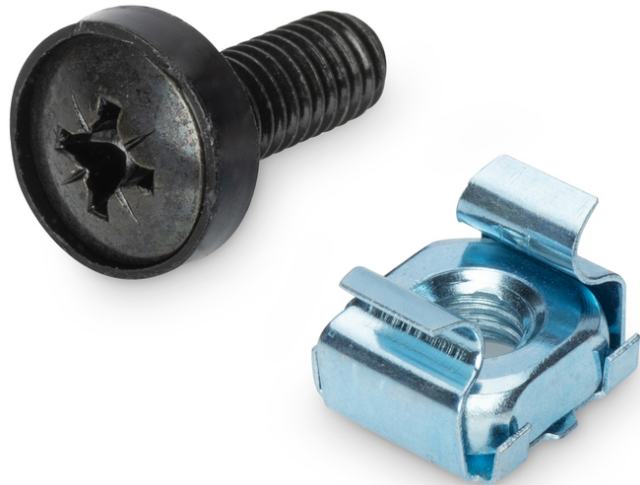

DIGITUS Set per l'installazione di componenti da 483 mm (19"), M6

DN-19 SET
EAN 4016032265658

Set di viti di installazione M6, 50 pezzi 50x viti, dadi e rondelle neri

Il kit di montaggio DIGITUS® include un set di 50 viti, dadi a gabbia e rondelle delle dimensioni di M6. Adatto per componenti da 483 mm (19").

- Acciaio
- Viti

- Dadi della gabbia
- Set = 50 set
- Colore nero

Package contents

- 50 x viti, rondelle, dadi a gabbia

Logistics						
	Number (pcs)	Weight (kg)	Depth (cm)	Width (cm)	Height (cm)	cm ³
Packaging Unit Carton	40	24.00	20.00	20.00	37.00	14,800.00
Packaging Unit Inside	1	0.60	7.00	10.00	4.50	315.00
Packaging Unit Single	1	0.60	7.00	10.00	4.50	315.00
Net single without Packaging	1	0.05	2.00	1.10	1.10	0.00