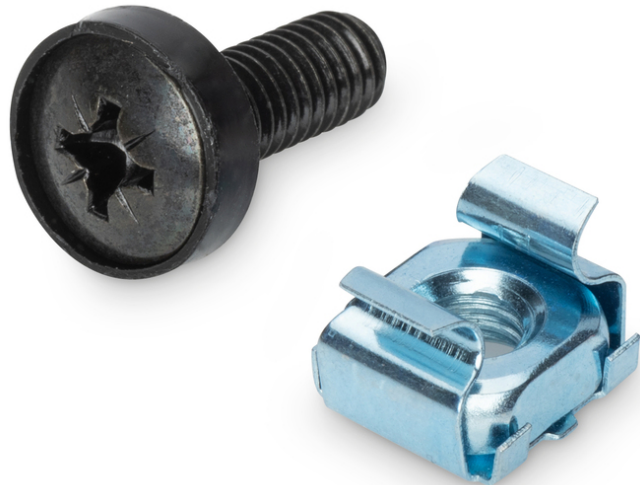

# DIGITUS Kit de montaje para componentes de 483 mm (19"), M6

DN-19 SET  
EAN 4016032265658

### Juego de tornillos de instalación M6, 50 piezas 50x tornillos negros, tuercas y arandelas

El kit de montaje DIGITUS® incluye un conjunto de 50 juegos de tornillos, tuercas enjauladas y arandelas en tamaño M6. Compatible con componentes de 483 mm (19").

- Acero

- Tornillos
- Tuercas de jaula
- Set = 50 sets
- Color negro