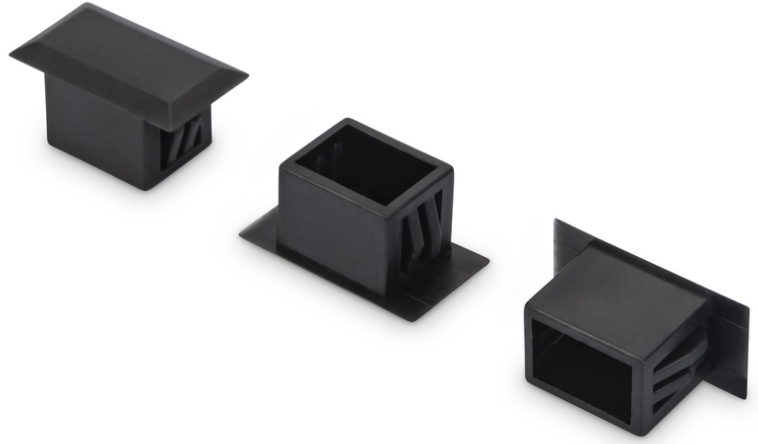

DIGITUS Fiber kör levha

AL-BP-LCD

EAN 4016032262879

Blindplate for LC duplex holes 100 pcs

LC dubleks için boşluk tapaları, PU 100 adet

- Kullanılmayan girişleri kapatmak için sonlandırma kutularında kullanılır

- Sonlandırma kutularında tozu ve kiri engeller
- Sevkiyat: Polietilen torba başına 100 adet
- Malzeme: plastik, siyah

Logistics						
	Number (pcs)	Weight (kg)	Depth (cm)	Width (cm)	Height (cm)	cm ³
Packaging Unit Carton	200	13.70	50.00	32.00	45.00	72,000.00
Packaging Unit Inside	1	0.07	3.00	13.00	13.00	507.00
Packaging Unit Single	1	0.07	3.00	13.00	13.00	507.00
Net single without Packaging	1	0.00	0.00	0.00	0.00	0.00