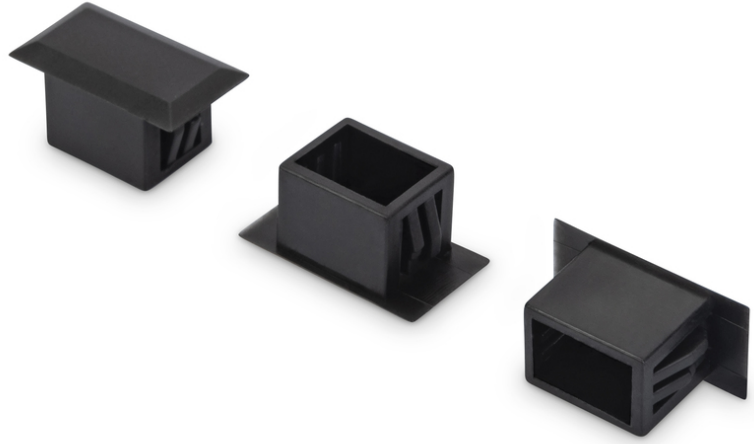

DIGITUS Fiber kör levha

AL-BP-LCD

EAN 4016032262879

Blindplate for LC duplex holes 100 pcs

LC dubleks için boşluk tapaları, PU 100 adet

- Kullanılmayan girişleri kapatmak için sonlandırma kutularında kullanılır

- Sonlandırma kutularında tozu ve kiri engeller
- Sevkiyat: Polietilen torba başına 100 adet
- Malzeme: plastik, siyah

Logistics						
	Number (pcs)	Weight (kg)	Depth (cm)	Width (cm)	Height (cm)	cm ³
Packaging Unit Carton	200	13.70	50.00	32.00	45.00	72,000.00
Packaging Unit Inside	1	0.07	3.00	13.00	13.00	507.00
Packaging Unit Single	1	0.07	3.00	13.00	13.00	507.00
Net single without Packaging	1	0.00	0.00	0.00	0.00	0.00