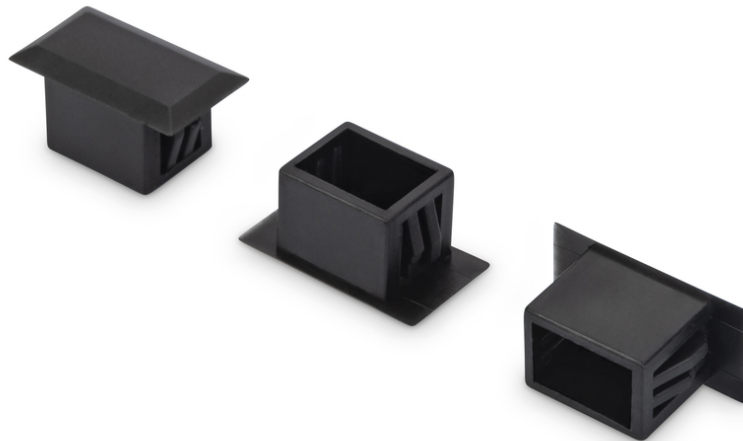

# DIGITUS LWL Blinddoppen

AL-BP-LCD  
 EAN 4016032262879

**Blindplate for LC duplex holes 100 pcs**

Blindstop voor LC duplex, PU 100 stuks

- Voor het afsluiten van ongebruikte openingen

- Voorkom stof en vuil
- Levering: VPE 100 Stuks per polybag
- Materiaal: Kunststof, zwart