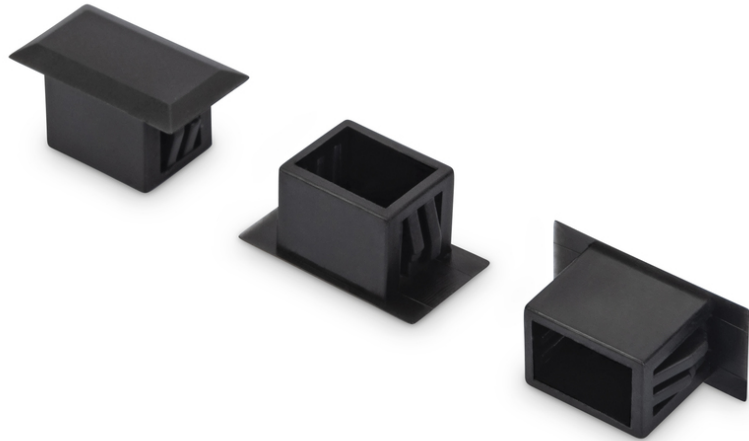

DIGITUS Obturateurs à fibre optique

AL-BP-LCD
EAN 4016032262879

Blindplate for LC duplex holes 100 pcs

Obtuteur pour LC duplex, UE 100 pièces

- Employé dans des boîtes de raccords pour couvrir les orifices non utilisés

- Évite la poussière et la saleté
- Livraison : 100 pièces de polysacs pro VPE
- Matériau : Matière plastique, noir

Logistics						
	Number (pcs)	Weight (kg)	Depth (cm)	Width (cm)	Height (cm)	cm ³
Packaging Unit Carton	200	13.70	50.00	32.00	45.00	72,000.00
Packaging Unit Inside	1	0.07	3.00	13.00	13.00	507.00
Packaging Unit Single	1	0.07	3.00	13.00	13.00	507.00
Net single without Packaging	1	0.00	0.00	0.00	0.00	0.00