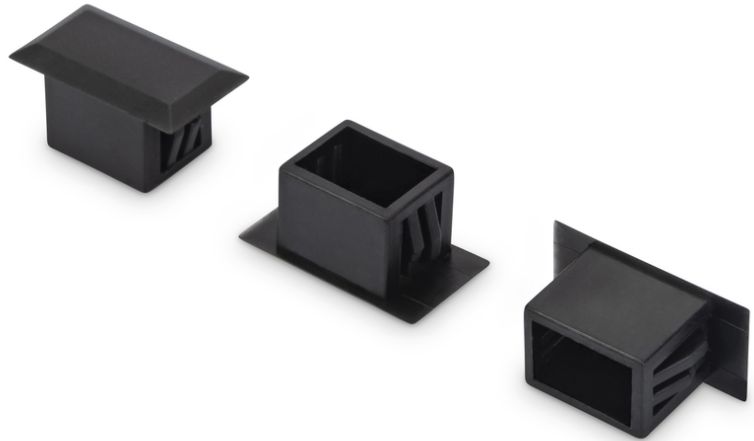

DIGITUS LWL Blindstopfen

AL-BP-LCD
EAN 4016032262879

Blindstopfen für LC duplex VPE 100 Stück

Blindstopfen für LC duplex, VPE 100 Stück

- Zum Verschliessen von nicht benutzten Durchbrüchen

- Vermeidet Staub und Schmutz
- Auslieferung: VPE 100 Stück pro Polybag
- Material: Kunststoff, schwarz

Logistische Daten						
	Anzahl (Stück)	Gewicht (kg)	Tiefe (cm)	Breite (cm)	Höhe (cm)	cm ³
Karton-VPE	200	13,70	50,00	32,00	45,00	72.000,00
Innen-VPE	1	0,07	3,00	13,00	13,00	507,00
Einzel-VPE	1	0,07	3,00	13,00	13,00	507,00
Netto einzeln ohne VP	1	0,00	0,00	0,00	0,00	0,00