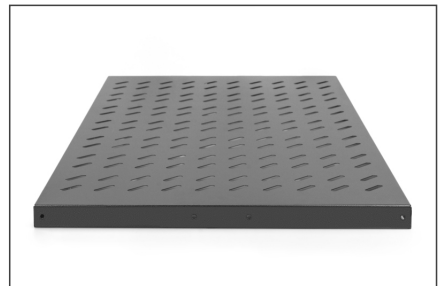

More images: