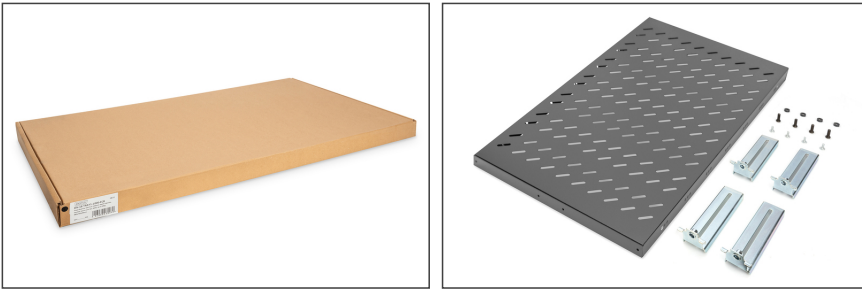

Safety notes

- When installing and using the accessory product for network cabinets, observe the respective safety instructions of the manufacturer or the cabinet system in which you want to use the accessory.

EU responsible person

EU based economic operator ensuring the product complies with the required regulations.

ASSMANN Electronic GmbH
Auf dem Schüffel 3
Lüdenscheid, Germany
<https://www.assmann.com>
info@assmann.com