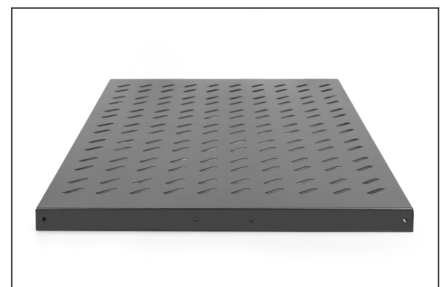

More images: