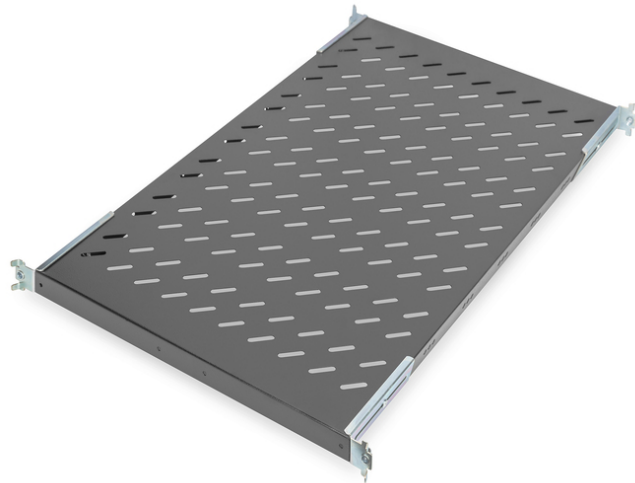

DIGITUS Полки для сетевых и серверных шкафов DIGITUS

DN-19 TRAY1-1000-ECB
EAN 4016032262480

1U fixed shelf for racks from 1000 mm depth 44x486x770 mm, up to 50 kg, black (RAL 9005)

1U fixed shelf for racks from 1000 mm depth, 44x486x770 mm, up to 50 kg, black (RAL 9005)

- Четыре крепёжных точки позади и спереди профильных шин для установки на месте
- Установлены неподвижно
- Перфорированный стальной лист
- Максимальная нагрузка: до 50 кг
- Требуется 1U

- Вместе с крепёжным материалом
- Color: black, RAL 9005
- Load capacity: 50 kg
- Mounting type: Fixed mounting
- Units: 1
- Inch form factor (IEC 60297): 482.6 mm (19")
- Suitable cabinet depth: ≥ 1000 mm