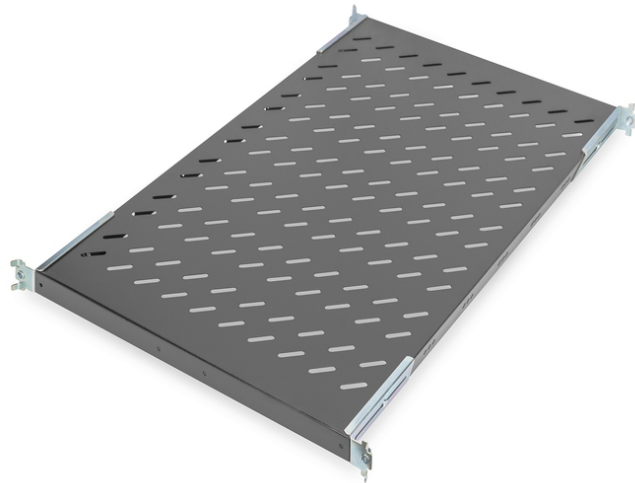

DIGITUS Legbord voor netwerk- en serverkast

DN-19 TRAY1-1000-ECB
EAN 4016032262480

1U vast legbord f. kasten vanaf 1000 mm diepte 44x486x770 mm, tot 50 kg, zwart (RAL 9005)

1U vast rek f. vanaf 1000 mm diepte, 44x486x770 mm, tot 50 kg, zwart (RAL 9005)

- Bevestiging aan de vier hoekprofielen
- Vaste installatie
- Stevige, geperforeerde metalen plaat
- Belastbaar tot max. 50 kg
- Vereist 1U
- Compleet met bevestigingsmateriaal

- 4-punts montage (voor en achter 19" profielrails)
- Belastingcapaciteit: 50 kg
- Eenheden: 1
- Kleur: zwart, RAL 9005
- Montagetype: Vaste montage
- Geschikte kastdiepte: ≥ 1000 mm
- Inch vormfactor (IEC 60297): 482,6 mm (19")