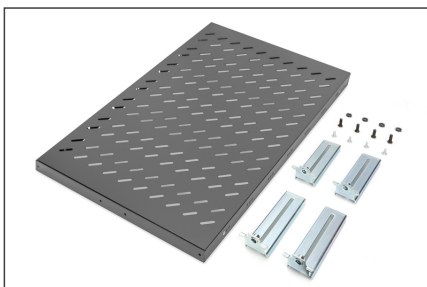

More images: