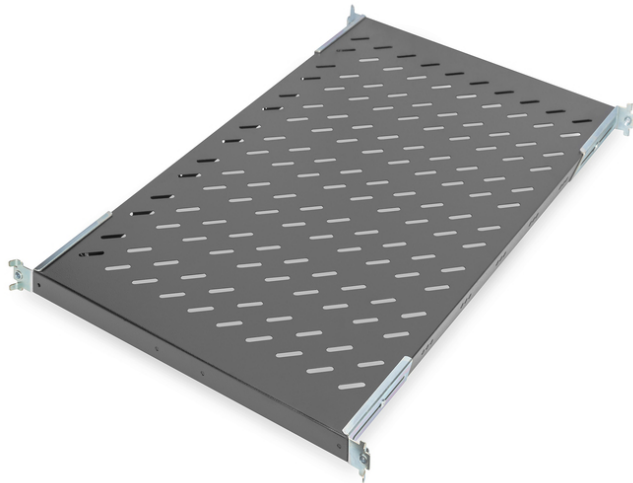

# DIGITUS Legbord voor netwerk- en serverkast

**DN-19 TRAY1-1000-ECB**  
**EAN 4016032262480**

**1U vast legbord f. kasten vanaf 1000 mm diepte 44x486x770 mm, tot 50 kg, zwart (RAL 9005)**

1U vast rek f. vanaf 1000 mm diepte, 44x486x770 mm, tot 50 kg, zwart (RAL 9005)

- Bevestiging aan de vier hoekprofielen
- Vaste installatie
- Stevige, geperforeerde metalen plaat
- Belastbaar tot max. 50 kg
- Vereist 1U
- Compleet met bevestigingsmateriaal
- 4-punts montage (voor en achter 19" profielrails)

#### Attributes

- Belastingcapaciteit: 50 kg
- Eenheden: 1
- Kleur: zwart, RAL 9005
- Montagetype: Vaste montage
- Geschikte kastdiepte: ≥ 1000 mm
- Inch vormfactor (IEC 60297): 482,6 mm (19")