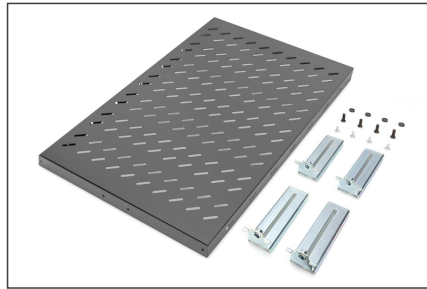

Safety notes

- Neem bij de installatie en het gebruik van het accessoireproduct voor netwerkbehuizingen de respectieve veiligheidsinstructies in acht van de fabrikant of het behuizingssysteem waarin u het accessoire wilt gebruiken.

EU responsible person

EU based economic operator ensuring the product complies with the required regulations.

ASSMANN Electronic GmbH
Auf dem Schüffel 3
Lüdenscheid, Germany
<https://www.assmann.com>
info@assmann.com