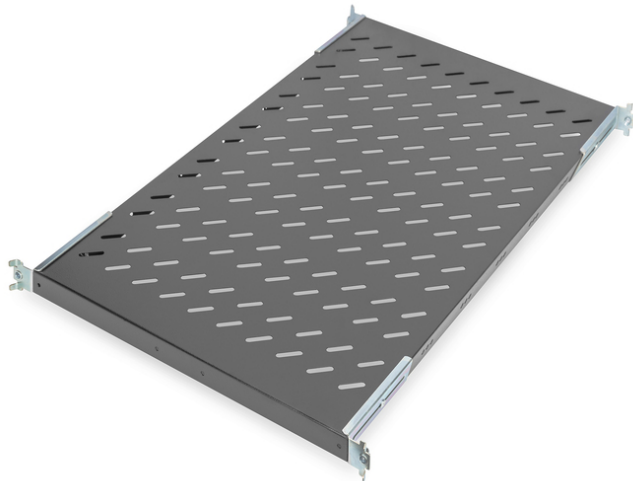

# DIGITUS Ripiani per armadi di rete e server

**DN-19 TRAY1-1000-ECB**  
**EAN 4016032262480**

**Scaffale fisso 1U f. armadi da 1000 mm di profondità 44x486x770 mm, fino a 50 kg, nero (RAL 9005)**

Scaffale fisso 1U f. da 1000 mm di profondità, 44x486x770 mm, fino a 50 kg, nero (RAL 9005)

- Fissaggio ai quattro profili angolari
- Installazione fissa
- Robusta lamiera forata
- Caricabile fino a un massimo di 50 kg
- Richiede 1U
- Completo di materiale di montaggio
- Montaggio a 4 punti (guide anteriori e posteriori con profilo da 19")

**Attributes**

- Capacità di carico: 50 kg
- Colore: nero, RAL 9005
- Tipo di installazione: Installazione fissa
- Unità: 1
- Fattore di forma in pollici (IEC 60297): 482,6 mm (19")
- Profondità armadio adatta: ≥ 1000 mm