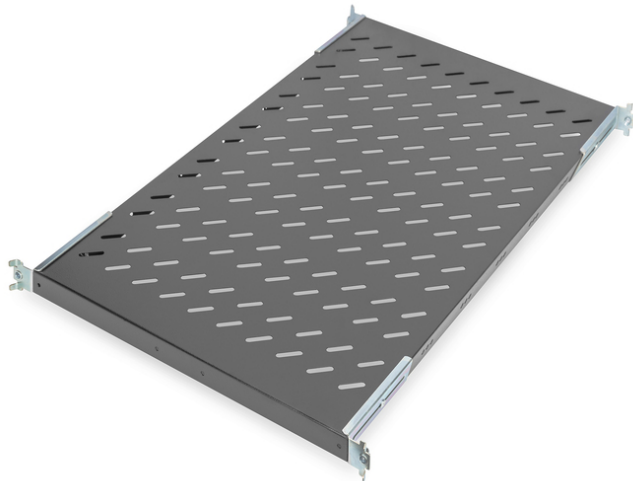

# DIGITUS Ripiani per armadi di rete e server

**DN-19 TRAY1-1000-ECB**  
**EAN 4016032262480**

**Scaffale fisso 1U f. armadi da 1000 mm di profondità 44x486x770 mm, fino a 50 kg, nero (RAL 9005)**

Scaffale fisso 1U f. da 1000 mm di profondità, 44x486x770 mm, fino a 50 kg, nero (RAL 9005)

- Fissaggio ai quattro profili angolari
- Installazione fissa
- Robusta lamiera forata
- Caricabile fino a un massimo di 50 kg
- Richiede 1U
- Completo di materiale di montaggio

- Montaggio a 4 punti (guide anteriori e posteriori con profilo da 19")
- Capacità di carico: 50 kg
- Colore: nero, RAL 9005
- Tipo di installazione: Installazione fissa
- Unità: 1
- Fattore di forma in pollici (IEC 60297): 482,6 mm (19")
- Profondità armadio adatta: ≥ 1000 mm

**Package contents**

- Set di installazione (viti, dadi a gabbia, rondelle)

Logistics						
	Number (pcs)	Weight (kg)	Depth (cm)	Width (cm)	Height (cm)	cm <sup>3</sup>
Packaging Unit Carton	4	18.00	46.00	22.00	81.50	82,478.00
Packaging Unit Inside	1	4.50	79.50	50.00	5.50	21,862.50
Packaging Unit Single	1	4.50	79.50	50.00	5.50	21,862.50
Net single without Packaging	1	3.60	77.00	48.60	4.40	10,575.00