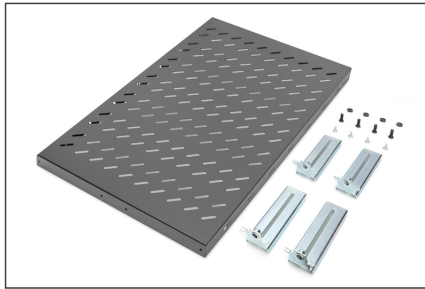

Safety notes

- Per l'installazione e l'utilizzo del prodotto accessorio per quadri di rete, osservare le rispettive istruzioni di sicurezza del produttore o del sistema di quadri in cui si desidera utilizzare l'accessorio.

EU responsible person

EU based economic operator ensuring the product complies with the required regulations.

ASSMANN Electronic GmbH
Auf dem Schüffel 3
Lüdenscheid, Germany
<https://www.assmann.com>
info@assmann.com