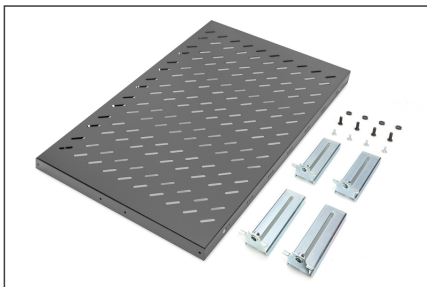

More images: