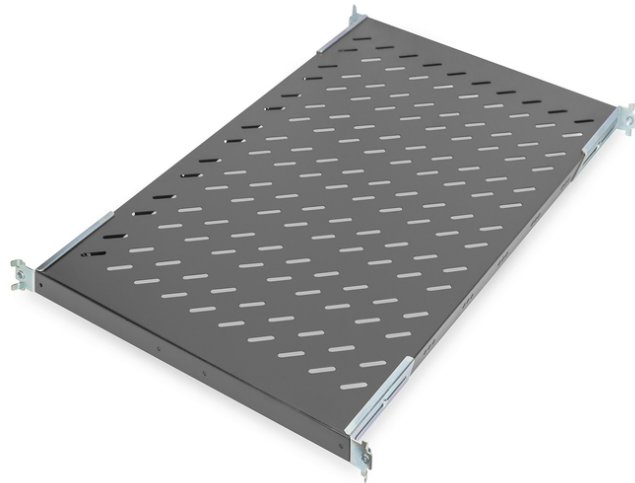

# DIGITUS Étagère pour armoires réseau et armoires serveur

**DN-19 TRAY1-1000-ECB**  
**EAN 4016032262480**

**1U Tablette fixe p. profondeur de 1000 mm ou plus 44x486x770 mm, jusqu'à 50 kg, noir (RAL 9005)**

1U Tablette fixe p. à partir de 1000 mm de profondeur, 44x486x770 mm, jusqu'à 50 kg, noir (RAL 9005)

- Fixation sur les quatre cornières
- Installation fixe
- Tôle perforée stable
- Peut supporter une charge maximale de 50 kg
- Nécessite 1U
- Complet avec matériel de fixation

- Fixation en 4 points (rails profilés 19" avant et arrière)
- Capacité de charge: 50 kg
- Couleur: noir, RAL 9005
- Type de montage: Montage fixe
- Unités: 1
- Convient aux profondeurs d'armoire de: ≥ 1000 mm
- Facteur de forme en pouces (IEC 60297): 482,6 mm (19")