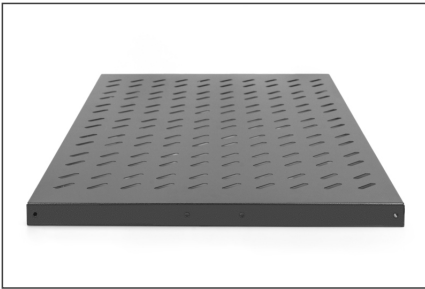

Safety notes

- Lors de l'installation et de l'utilisation des accessoires pour armoires réseau, respectez les consignes de sécurité du fabricant ou du système d'armoire dans lequel vous souhaitez utiliser l'accessoire.

EU responsible person

EU based economic operator ensuring the product complies with the required regulations.

ASSMANN Electronic GmbH
Auf dem Schüffel 3
Lüdenscheid, Germany
<https://www.assmann.com>
info@assmann.com