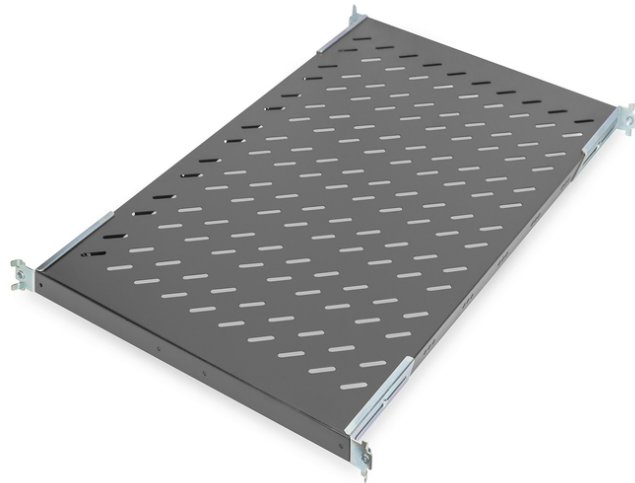

DIGITUS Étagère pour armoires réseau et armoires serveur

DN-19 TRAY1-1000-ECB
EAN 4016032262480

1U Tablette fixe p. profondeur de 1000 mm ou plus 44x486x770 mm, jusqu'à 50 kg, noir (RAL 9005)

1U Tablette fixe p. à partir de 1000 mm de profondeur, 44x486x770 mm, jusqu'à 50 kg, noir (RAL 9005)

- Fixation sur les quatre cornières
- Installation fixe
- Tôle perforée stable
- Peut supporter une charge maximale de 50 kg
- Nécessite 1U
- Complet avec matériel de fixation
- Fixation en 4 points (rails profilés 19" avant et arrière)

Attributes

- Capacité de charge: 50 kg
- Couleur: noir, RAL 9005
- Type de montage: Montage fixe
- Unités: 1
- Convient aux profondeurs d'armoire de: ≥ 1000 mm
- Facteur de forme en pouces (IEC 60297): 482,6 mm (19")