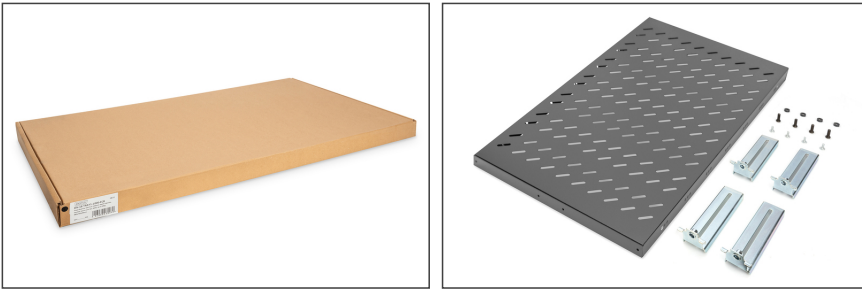

Safety notes

- Lors de l'installation et de l'utilisation des accessoires pour armoires réseau, respectez les consignes de sécurité du fabricant ou du système d'armoire dans lequel vous souhaitez utiliser l'accessoire.

EU responsible person

EU based economic operator ensuring the product complies with the required regulations.

ASSMANN Electronic GmbH
Auf dem Schüffel 3
Lüdenscheid, Germany
<https://www.assmann.com>
info@assmann.com