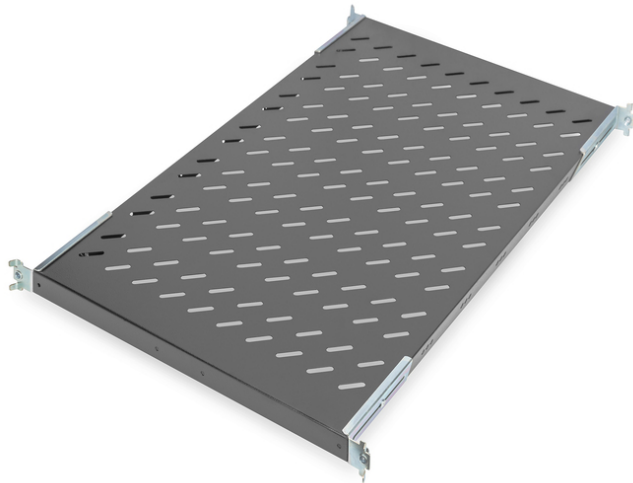

DIGITUS Étagère pour armoires réseau et armoires serveur

DN-19 TRAY1-1000-ECB
EAN 4016032262480

1U Tablette fixe p. profondeur de 1000 mm ou plus 44x486x770 mm, jusqu'à 50 kg, noir (RAL 9005)

1U Tablette fixe p. à partir de 1000 mm de profondeur, 44x486x770 mm, jusqu'à 50 kg, noir (RAL 9005)

- Fixation sur les quatre cornières
- Installation fixe
- Tôle perforée stable
- Peut supporter une charge maximale de 50 kg
- Nécessite 1U
- Complet avec matériel de fixation

- Fixation en 4 points (rails profilés 19" avant et arrière)
- Capacité de charge: 50 kg
- Couleur: noir, RAL 9005
- Type de montage: Montage fixe
- Unités: 1
- Convient aux profondeurs d'armoire de: ≥ 1000 mm
- Facteur de forme en pouces (IEC 60297): 482,6 mm (19")

Package contents

- Kit d'installation (vis, écrous cage, rondelles)

Logistics						
	Number (pcs)	Weight (kg)	Depth (cm)	Width (cm)	Height (cm)	cm ³
Packaging Unit Carton	7	25.20	30.00	50.00	77.00	115,500.00
Packaging Unit Inside	1	3.60	79.50	50.00	5.50	21,862.50
Packaging Unit Single	1	3.60	79.50	50.00	5.50	21,862.50
Net single without Packaging	1	3.60	77.00	48.60	4.40	10,575.00