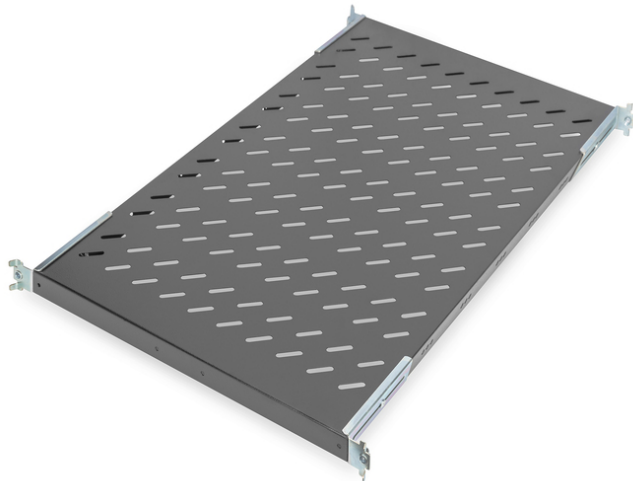

DIGITUS Estantería para armarios de red y de servidor

DN-19 TRAY1-1000-ECB
EAN 4016032262480

**Estante fijo 1U f. armarios a partir de 1000 mm de profundidad
 44x486x770 mm, hasta 50 kg, negro (RAL 9005)**

Estantería fija 1U f. a partir de 1000 mm de profundidad, 44x486x770 mm, hasta 50 kg, negro (RAL 9005)

- Fijación a los cuatro perfiles angulares
- Instalación fija
- Robusta chapa perforada
- Carga máxima de 50 kg
- Requiere 1U
- Completo con material de montaje

- Montaje en 4 puntos (railes de perfil de 19" delanteros y traseros)
- Capacidad de carga: 50 kg
- Color: negro, RAL 9005
- Tipo de instalación: Montaje fijo
- Unidades: 1
- Factor de forma pulgadas (IEC 60297): 482,6 mm (19")
- Profundidad armario apropiado: ≥ 1000 mm