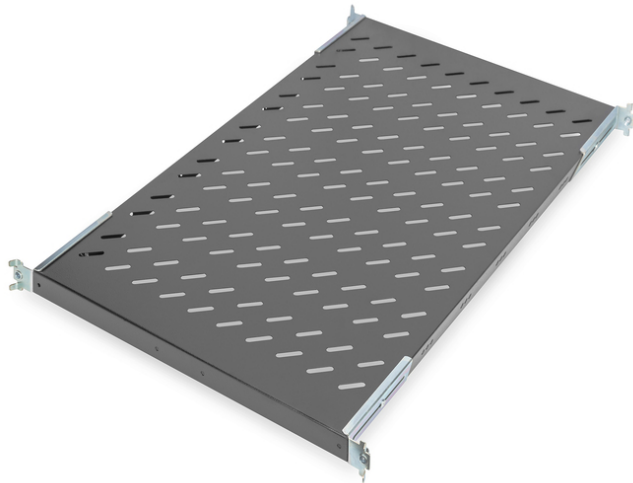

DIGITUS Estantería para armarios de red y de servidor

DN-19 TRAY1-1000-ECB
EAN 4016032262480

**Estante fijo 1U f. armarios a partir de 1000 mm de profundidad
 44x486x770 mm, hasta 50 kg, negro (RAL 9005)**

Estantería fija 1U f. a partir de 1000 mm de profundidad, 44x486x770 mm, hasta 50 kg, negro (RAL 9005)

- Fijación a los cuatro perfiles angulares
- Instalación fija
- Robusta chapa perforada
- Carga máxima de 50 kg
- Requiere 1U
- Completo con material de montaje

- Montaje en 4 puntos (railes de perfil de 19" delanteros y traseros)
- Capacidad de carga: 50 kg
- Color: negro, RAL 9005
- Tipo de instalación: Montaje fijo
- Unidades: 1
- Factor de forma pulgadas (IEC 60297): 482,6 mm (19")
- Profundidad armario apropiado: ≥ 1000 mm