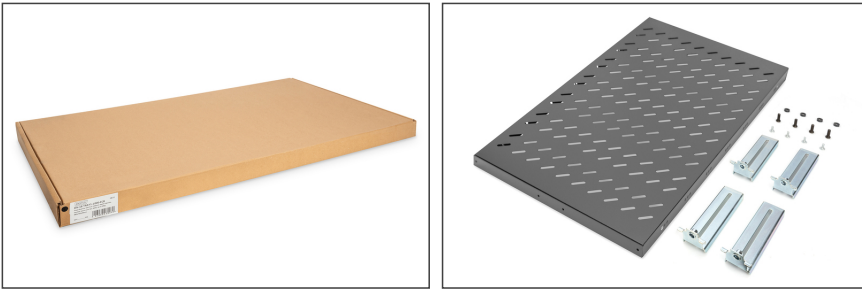

Safety notes

- Al instalar y utilizar el producto accesorio para armarios de red, tenga en cuenta las respectivas instrucciones de seguridad del fabricante o del sistema de armarios en el que desee utilizar el accesorio.

EU responsible person

EU based economic operator ensuring the product complies with the required regulations.

ASSMANN Electronic GmbH
Auf dem Schüffel 3
Lüdenscheid, Germany
<https://www.assmann.com>
info@assmann.com