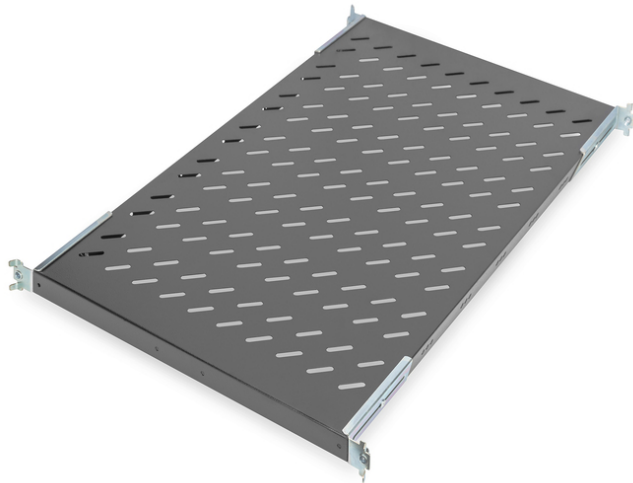

DIGITUS Fachboden für Netzwerk- und Serverschränke

DN-19 TRAY1-1000-ECB
EAN 4016032262480

1HE Fachboden festeinb. f. Schr. ab 1000 mm Tiefe 44x486x770 mm, bis 50 kg, schwarz (RAL 9005)

1HE Fachboden festeinb. f. Schr. ab 1000 mm Tiefe, 44x486x770 mm, bis 50 kg, schwarz (RAL 9005)

- Befestigung an den vier Winkelprofilen
- Festeinbau
- Stabiles, perforiertes Lochblech
- Bis max. 50 kg belastbar
- Benötigt 1HE
- Komplett mit Befestigungsmaterial

- 4-Punkt Befestigung (vordere- und hintere 19"-Profilschienen)
- Einbau Typ: Festeinbau
- Farbe: schwarz, RAL 9005
- HE: 1
- Traglast: 50 kg
- Geeignete Schranktiefe: ≥ 1000 mm
- Zoll Formfaktor (IEC 60297): 482,6 mm (19")

Lieferumfang

- Installations-Set (Schrauben, Käfigmuttern, Unterlegscheiben)

Logistische Daten						
	Anzahl (Stück)	Gewicht (kg)	Tiefe (cm)	Breite (cm)	Höhe (cm)	cm ³
Karton-VPE	7	25,20	30,00	50,00	77,00	115.500,00
Innen-VPE	1	3,60	79,50	50,00	5,50	21.862,50
Einzel-VPE	1	3,60	79,50	50,00	5,50	21.862,50
Netto einzeln ohne VP	1	3,60	77,00	48,60	4,40	10.575,00