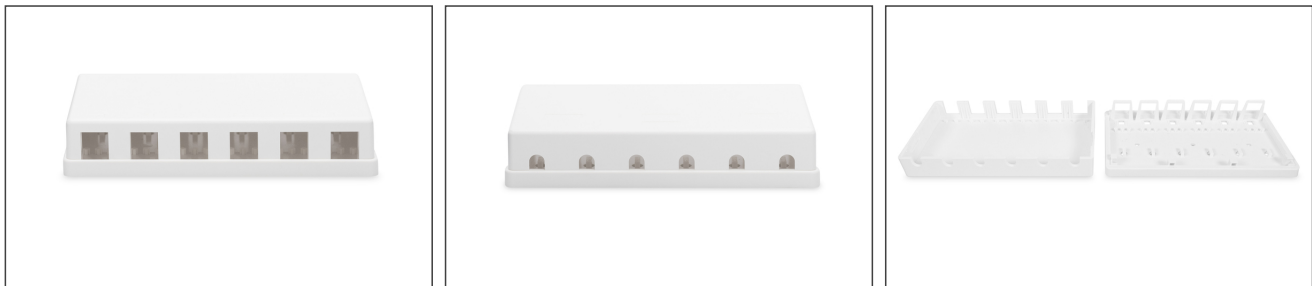

More images:

Safety notes

- Undvik antistatisk uppladdning vid installation av produkten