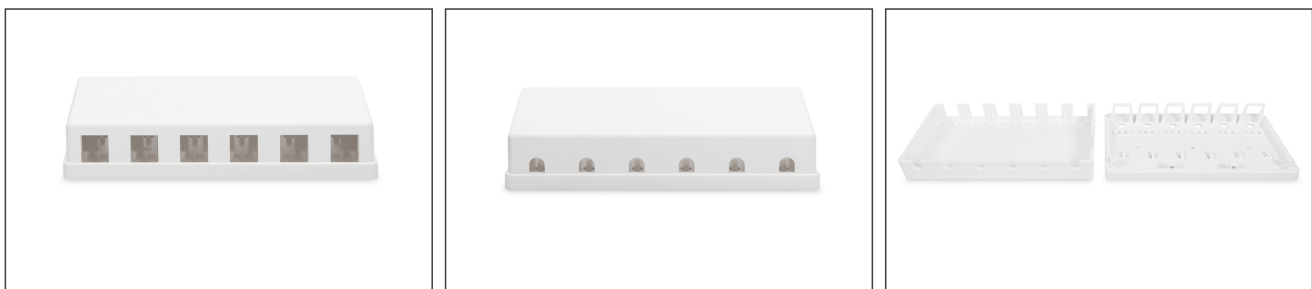

More images:

Safety notes

- Undvik antistatisk uppladdning vid installation av produkten