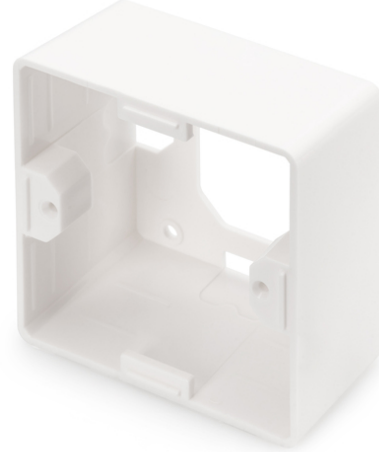

# DIGITUS Keystone Priz için DIGITUS Yüzey Montaj Kutusu 80x80mm, Alman Tipi

DN-93803

EAN 4016032259367

## Ön paneller için yüzeye monte kutu 80x80x42 mm, saf beyaz renk, Alman düzeni

Keystone boş prizler için DIGITUS® yüzeye monte çerçeveler, veri bağlantı prizlerinizi genişletmek için mükemmeldir. "Alman", "Fransız" ve "İngiliz" düzenlerinde mevcuttur.

- Keystone montaj versiyonu: 45° çıkış
- Uygulama alanları: Boşluklu duvar kutusu, parapet kanalı, yüzeye monte gövde
- Standartlar: ISO/IEC 11801 3. Ed., EN 50173-1, EIA/TIA 568-C
- Genel özellikler:
- Kanal içine, sıva altı ve sıva üstü montaj için uygundur
- Merkezi topraklama bağlantısı

- Entegre toz koruma kapağı
- Plastik etiketleme alanı
- Anahtar üreticilerinin standart anahtar programlarıyla uyumlu tasarım
- Teknik özellikler:
- Malzeme boş gövde: döküm metal
- Malzeme orta plaka: ABS UL 94V-0
- Çerçeve malzemesi: ABS UL 94V-0
- Malzeme yüzeye monte kutu: ABS UL 94V-0
- Fiziksel özellikler:
- Çalışma sıcaklığı: -20° C ila +70 °C (ISO/IEC 11801, EN 50173-1, ANSI/TIA/EIA 568 C)
- Renk: Beyaz RAL9003