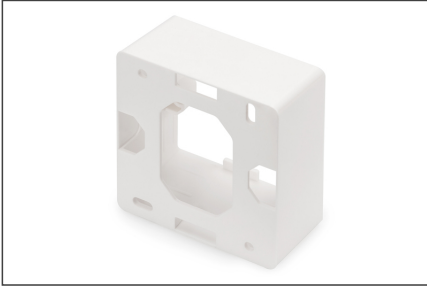

Safety notes

- Ürünü nemden koruyun
- Ürünü kurarken antistatik şarjdan kaçınin
- Kurulum sırasında ham kablo üreticisinin teknik özelliklerine uyun

EU responsible person

EU based economic operator ensuring the product complies with the required regulations.

ASSMANN Electronic GmbH
Auf dem Schüffel 3
Lüdenscheid, Germany
<https://www.assmann.com>
info@assmann.com