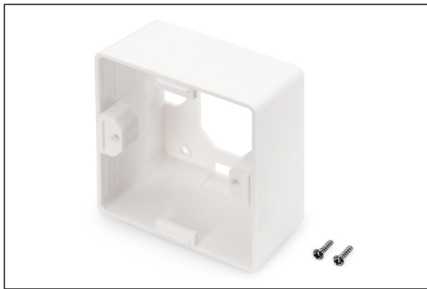

More images: