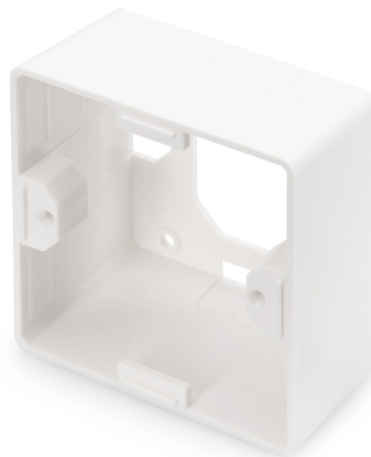

DIGITUS Utanpåliggande ram för Keystone-tomlådor 80x80 mm, tysk typ

DN-93803
EAN 4016032259367

Ytmonterad låda för frontpaneler 80x80x42 mm, färg ren vit, tysk layout

DIGITUS® ytmonterade ramar för Keystone-tomma uttag är perfekta för att förlänga dina dataanslutningsuttag. Finns i layouterna "tysk", "fransk" och "brittisk".

- Version för Keystone-montering: 45° utlopp
- Användningsområden: Hålväggsdosa, bröstningskanalisation, utanpåliggande hus
- Standarder: ISO/IEC 11801 3:e upplagan, EN 50173-1, EIA/TIA 568-C
- Allmänna egenskaper:
- Lämplig för installation i kanalisation, infälld montering och utanpåliggande montering
- Central jordanslutning

- Integrerad dammskyddsslucka
- Plastmärkningsfält
- Kan utformas för att matcha standardväxelprogrammen hos växeltillverkarna
- Tekniska egenskaper:
- Material tomt hölje: pressgjuten metall
- Material mittplatta: ABS UL 94V-0
- Material för ram: ABS UL 94V-0
- Material ytmonterad låda: ABS UL 94V-0
- Fysikaliska egenskaper:
- Drifttemperatur: -20° C till +70 °C (ISO/IEC 11801, EN 50173-1, ANSI/TIA/EIA 568 C)
- Färg: Vit RAL9003