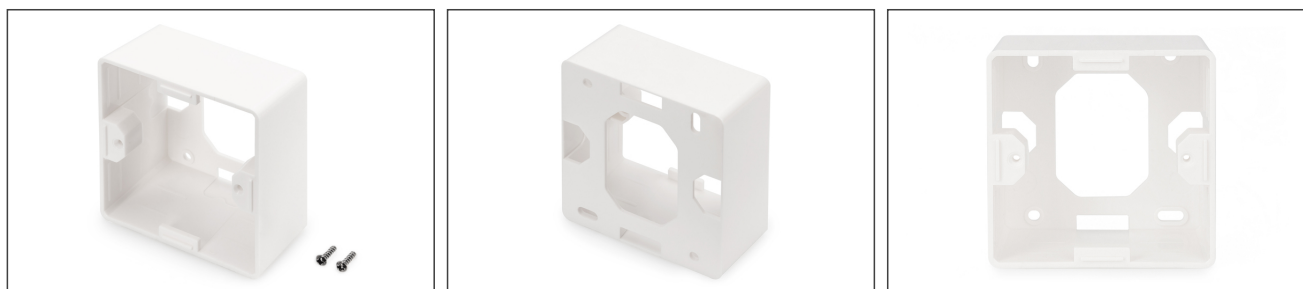

More images: