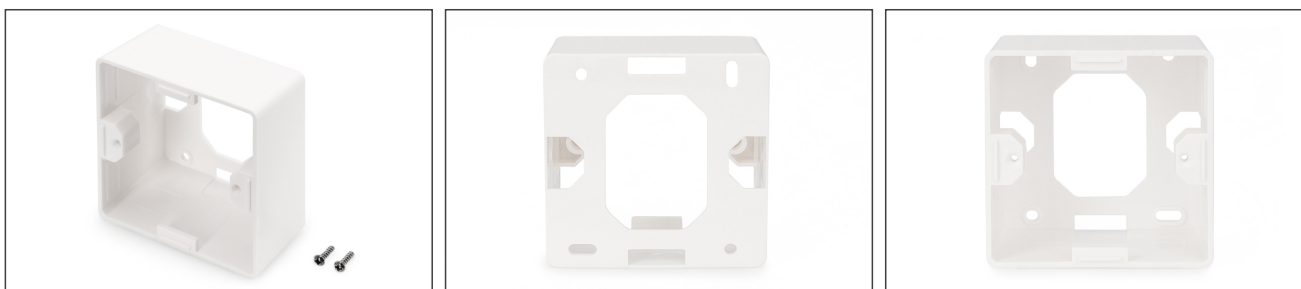

More images: