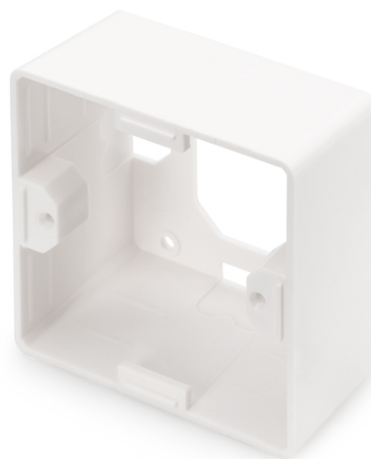

# DIGITUS Utanpåliggande ram för Keystone-tomlådor 80x80 mm, tysk typ

DN-93803  
EAN 4016032259367

## Ytmonterad låda för frontpaneler 80x80x42 mm, färg ren vit, tysk layout

DIGITUS® ytmonterade ramar för Keystone-tomma uttag är perfekta för att förlänga dina dataanslutningsuttag. Finns i layouterna "tysk", "fransk" och "brittisk".

- Version för Keystone-montering: 45° utlopp
- Användningsområden: Hålväggsdosa, bröstningskanalisation, utanpåliggande hus
- Standarder: ISO/IEC 11801 3:e upplagan, EN 50173-1, EIA/TIA 568-C
- Allmänna egenskaper:
- Lämplig för installation i kanalisation, infälld montering och utanpåliggande montering
- Central jordanslutning

- Integrerad dammskyddsslucka
- Plastmärkningsfält
- Kan utformas för att matcha standardväxelprogrammen hos växeltilverkarna
- Tekniska egenskaper:
- Material tomt hölje: pressgjuten metall
- Material mittplatta: ABS UL 94V-0
- Material för ram: ABS UL 94V-0
- Material ytmonterad låda: ABS UL 94V-0
- Fysikaliska egenskaper:
- Drifttemperatur: -20° C till +70 °C (ISO/IEC 11801, EN 50173-1, ANSI/TIA/EIA 568 C)
- Färg: Vit RAL9003