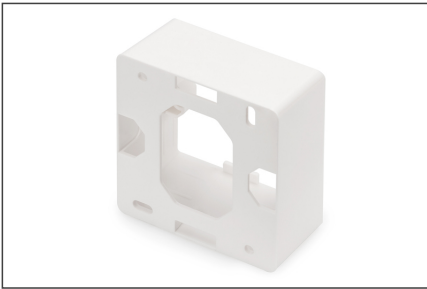

Safety notes

- Skydda produkten från fukt
- Undvik antistatisk uppladdning vid installation av produkten
- Beakta råkabeltillverkarens specifikationer under installationen

EU responsible person

EU based economic operator ensuring the product complies with the required regulations.

ASSMANN Electronic GmbH
Auf dem Schüffel 3
Lüdenscheid, Germany
<https://www.assmann.com>
info@assmann.com