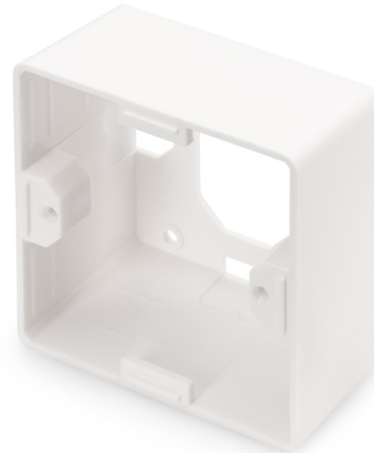

DIGITUS DIGITUS коробка наружного монтажа 80x80 мм для розеток Keystone, немецкого типа

DN-93803
 EAN 4016032259367

Surface mount box for faceplates 80x80x42 mm, color pure white, German layout

The DIGITUS® Surface mount boxes for keystone outlets are the perfect solution to extend your data outlets. Available layouts: German, French, British.

• Общие свойства:

- Соединитель для централизованного заземления
- Встроенная пылезащитная шторка
- Соединитель для централизованного заземления
- Встроенная пылезащитная шторка
- Физическое описание
- Цвет: Белый RAL9003