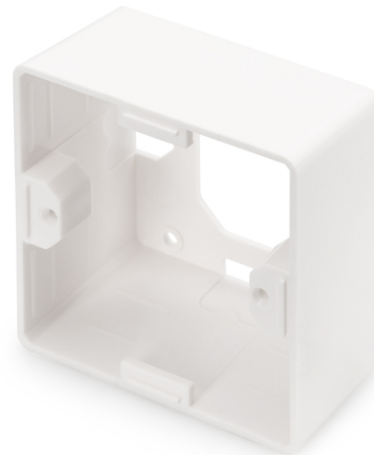

DIGITUS DIGITUS коробка наружного монтажа 80x80 мм для розеток Keystone, немецкого типа

DN-93803
 EAN 4016032259367

Surface mount box for faceplates 80x80x42 mm, color pure white, German layout

The DIGITUS® Surface mount boxes for keystone outlets are the perfect solution to extend your data outlets. Available layouts: German, French, British.

- Общие свойства:

- Соединитель для централизованного заземления
- Встроенная пылезащитная шторка
- Соединитель для централизованного заземления
- Встроенная пылезащитная шторка
- Физическое описание
- Цвет: Белый RAL9003