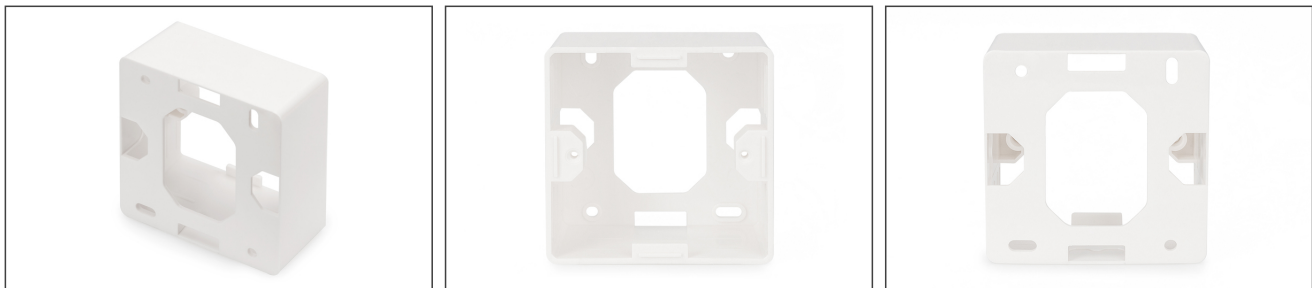

More images: