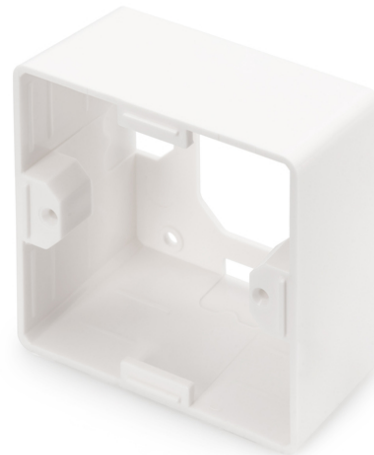

DIGITUS Caixa de montagem em superfície DIGITUS 80x80mm para tomada de parede Keystone, Tipo alemã

DN-93803
EAN 4016032259367

Surface mount box for faceplates 80x80x42 mm, color pure white, German layout

The DIGITUS® Surface mount boxes for keystone outlets are the perfect solution to extend your data outlets. Available layouts: German, French, British.

- Características gerais:
- Ligação central à terra
- Tampa de proteção contra o pó integrada
- Ligação central à terra
- Tampa de proteção contra o pó integrada
- Cor: Branco RAL9003