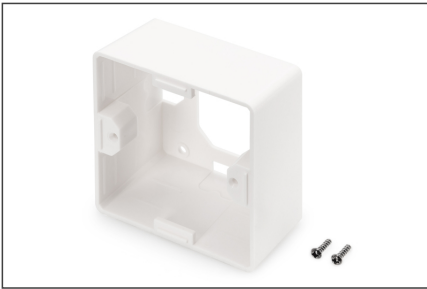

Safety notes

- Protect product from moisture
- Avoid antistatic charging when installing the product
- Observe the specifications of the raw cable manufacturer during installation

EU responsible person

EU based economic operator ensuring the product complies with the required regulations.

ASSMANN Electronic GmbH
Auf dem Schüffel 3
Lüdenscheid, Germany
<https://www.assmann.com>
info@assmann.com