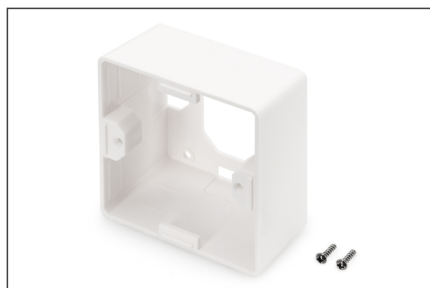

More images: