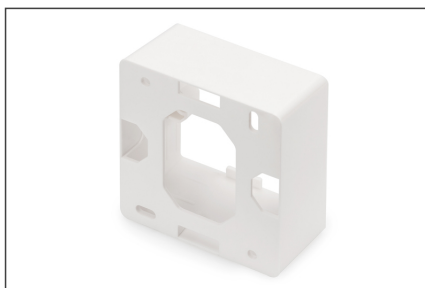

More images: