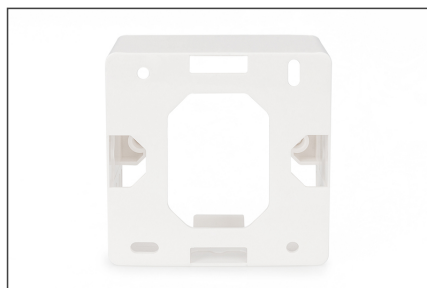

More images: