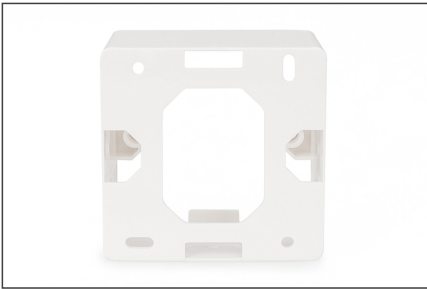

Safety notes

- Bescherm het product tegen vocht
- Vermijd antistatische oplading bij het installeren van het product
- Neem tijdens de installatie de specificaties van de fabrikant van de ruwe kabel in acht

EU responsible person

EU based economic operator ensuring the product complies with the required regulations.

ASSMANN Electronic GmbH
Auf dem Schüffel 3
Lüdenscheid, Germany
<https://www.assmann.com>
info@assmann.com