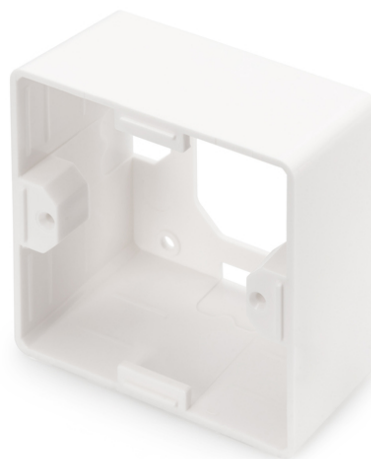

DIGITUS Opbouwframe voor Keystone lege behuizing 80x80mm, Duits type

DN-93803
EAN 4016032259367

Opbouwdoos voor frontpanelen 80x80x42 mm, kleur zuiver wit, Duitse opmaak

De DIGITUS® opbouwframe voor Keystone lege dozen zijn perfect daarvoor geschikt om netwerkaansluitdozen uit te breiden. Verkrijgbaar in de uitvoeringen "Duits", "Frans" en "Brits".

- Uitvoering Keystone opname: 45° schuin
- Toepassingsgebieden: Hollewanddoos, borstwering kanaal, opbouwbehuizing
- Normen: ISO/IEC 11801 2nd Ed., EN 50173-1, EIA/TIA 568-C
- Algemene eigenschappen:
- Geschikt voor de inbouw in bostwering kanaal, inbouw en opbouw
- Centrale aardaansluiting

- Geïntegreerde stofkap
- Plastic beletteringsveld
- Ontwerp geschikt voor de gangbare schakelaarprogramma's van de schakelaar fabrikant
- Technische eigenschappen:
- Materiaal lege behuizing: Gegoten metalen
- Materiaal centrale plaat: ABS UL 94V-0
- Materiaal frame: ABS UL 94V-0
- Materiaal opbouwdoos: ABS UL 94V-0
- Fysische eigenschappen:
- Bedrijfstemperatuur: -20° C tot +70 °C (ISO/IEC 11801, EN 50173-1, ANSI/TIA/EIA 568 C)
- Kleur: Wit RAL9003