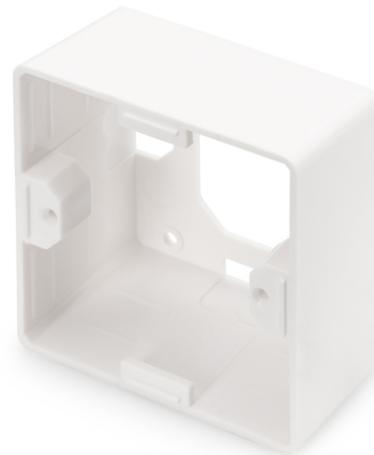

# DIGITUS Opbouwframe voor Keystone lege behuizing 80x80mm, Duits type

DN-93803  
EAN 4016032259367

**Opbouwdoos voor frontpanelen 80x80x42 mm, kleur zuiver wit, Duitse opmaak**

De DIGITUS® opbouwframe voor Keystone lege dozen zijn perfect daarvoor geschikt om netwerkaansluitdozen uit te breiden. Verkrijgbaar in de uitvoeringen "Duits", "Frans" en "Brits".

- Uitvoering Keystone opname: 45° schuin
- Toepassingsgebieden: Hollewanddoos, borstwering kanaal, opbouwbehuizing
- Normen: ISO/IEC 11801 2nd Ed., EN 50173-1, EIA/TIA 568-C
- Algemene eigenschappen:
- Geschikt voor de inbouw in bostwering kanaal, inbouw en opbouw
- Centrale aardaansluiting

- Geïntegreerde stofkap
- Plastic beletteringsveld
- Ontwerp geschikt voor de gangbare schakelaarprogramma's van de schakelaar fabrikant
- Technische eigenschappen:
- Materiaal lege behuizing: Gegoten metalen
- Materiaal centrale plaat: ABS UL 94V-0
- Materiaal frame: ABS UL 94V-0
- Materiaal opbouwdoos: ABS UL 94V-0
- Fysische eigenschappen:
- Bedrijfstemperatuur: -20° C tot +70 °C (ISO/IEC 11801, EN 50173-1, ANSI/TIA/EIA 568 C)
- Kleur: Wit RAL9003