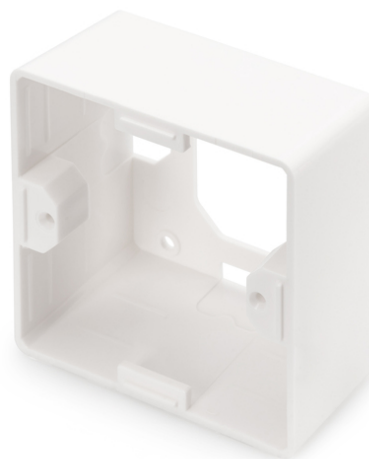

DIGITUS Opbouwframe voor Keystone lege behuizing 80x80mm, Duits type

DN-93803
EAN 4016032259367

Opbouwdoos voor frontpanelen 80x80x42 mm, kleur zuiver wit, Duitse opmaak

De DIGITUS® opbouwframe voor Keystone lege dozen zijn perfect daarvoor geschikt om netwerkaansluitdozen uit te breiden. Verkrijgbaar in de uitvoeringen "Duits", "Frans" en "Brits".

- Uitvoering Keystone opname: 45° schuin
- Toepassingsgebieden: Hollewanddoos, borstwering kanaal, opbouwbehuizing
- Normen: ISO/IEC 11801 2nd Ed., EN 50173-1, EIA/TIA 568-C
- Algemene eigenschappen:
- Geschikt voor de inbouw in bostwering kanaal, inbouw en opbouw
- Centrale aardaansluiting

- Geïntegreerde stofkap
- Plastic beletteringsveld
- Ontwerp geschikt voor de gangbare schakelaarprogramma's van de schakelaar fabrikant
- Technische eigenschappen:
- Materiaal lege behuizing: Gegoten metalen
- Materiaal centrale plaat: ABS UL 94V-0
- Materiaal frame: ABS UL 94V-0
- Materiaal opbouwdoos: ABS UL 94V-0
- Fysische eigenschappen:
- Bedrijfstemperatuur: -20° C tot +70 °C (ISO/IEC 11801, EN 50173-1, ANSI/TIA/EIA 568 C)
- Kleur: Wit RAL9003