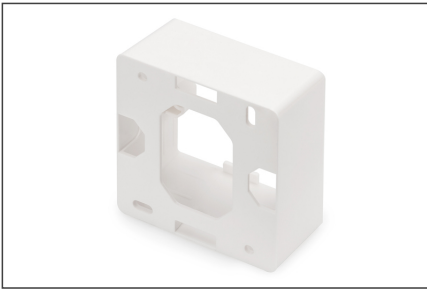

Safety notes

- Bescherm het product tegen vocht
- Vermijd antistatische oplading bij het installeren van het product
- Neem tijdens de installatie de specificaties van de fabrikant van de ruwe kabel in acht

EU responsible person

EU based economic operator ensuring the product complies with the required regulations.

ASSMANN Electronic GmbH
Auf dem Schüffel 3
Lüdenscheid, Germany
<https://www.assmann.com>
info@assmann.com