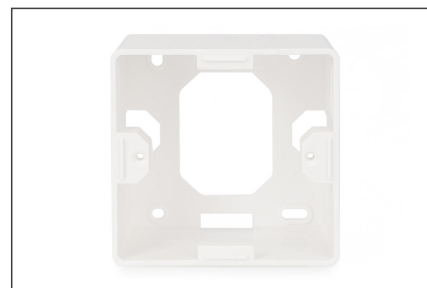

More images: