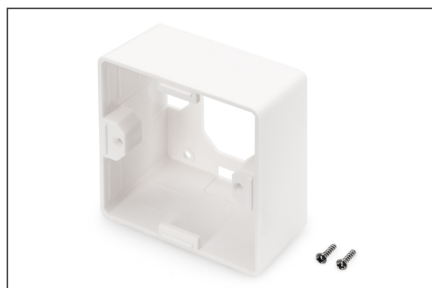

More images: